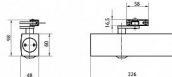

Varianty

Bez aretace - PROTIPOŽÁRNÍ

S aretací nastavitelnou v rozsahu 75°-150° - **NELZE POUŽÍT NA PROTIPOŽÁRNÍCH DVEŘÍCH**

Základní barvy

Stříbrná (EV1)

Tmavě hnědá (tmavý bronz)

Bílá (RAL 9016)

Značení

BC (z anglického Back Check) u dveřních zavíračů GEZE TS 2000 znamená integrované hydraulické tlumení otevírání. Tato funkce zabraňuje nárazu otevřených dveří do zdi či překážky při prudkém otevření, například vlivem větru, a zvyšuje tak bezpečnost a ochranu dveřní konstrukce.

Klíčové vlastnosti BC u GEZE:

Funkce: Zpomaluje dveře v konečné fázi otevírání (obvykle od cca 80°-90°).

Nastavitelnost: U modelů GEZE TS 2000 VBC nebo NV BC je tlumení nastavitelné.

Výhody: Ochrana dveří, zárubní a okolních zdí.

Zavírače s tímto označením jsou ideální pro venkovní dveře nebo dveře na chodbách, kde hrozí průvan