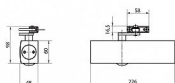

GEZE TS 2000 NV/BC bílé tělo bez ramínka 124946

» DVEŘNÍ KOVÁNÍ » ZAVÍRAČE » Zavírače

Dodavatelské číslo	124946
Značka	GEZE
Kód produktu	06340-0120
Balení	1 Ks

GEZE TS 2000 NV je ramenný horní zavírač pro jednokřídlé dveře.

Zavírač je určený pro dveřní křídlo o max. šířce 1250 mm a max. hmotnosti 100 kg.

Umožňuje montáž na stranu pantů i stranu opačnou.

Nerozlišuje pravé a levé dveře. Použitelný pro vstupní dveře.

PROTIPOŽÁRNÍ POUZE PŘI POUŽITÍ KLASICKÉHO RAMÍNKA BEZ ARETACE !!!

Základní informace

Rozměry těla: 226 x 60 x 48 (d x v x h)

Nastavitelná síla zavírání vel. 2/4/5 dle EN 1154

Nastavitelná rychlost zavírání

Nastavitelný koncový doklap

Účinnost zavírání od 180°

Rameno pro přesah zárubeň / křídlo - max. 70 mm

Prodloužené rameno pro přesah zárubeň / křídlo max. 170 mm

Varianty

Bez aretace - PROTIPOŽÁRNÍ

S aretací nastavitelnou v rozsahu 75°-150° - **NELZE POUŽÍT NA PROTIPOŽÁRNÍCH DVEŘÍCH**

Základní barvy

Stříbrná (EV1)

Tmavě hnědá (tmavý bronz)

Bílá (RAL 9016)

Značení

BC (z anglického Back Check) u dveřních zavíračů GEZE TS 2000 znamená integrované hydraulické tlumení otevírání. Tato funkce zabraňuje nárazu otevřených dveří do zdi či překážky při prudkém otevření, například vlivem větru, a zvyšuje tak bezpečnost a ochranu dveřní konstrukce.

Klíčové vlastnosti BC u GEZE:

Funkce: Zpomaluje dveře v konečné fázi otevírání (obvykle od cca 80°-90°).

Nastavitelnost: U modelů GEZE TS 2000 VBC nebo NV BC je tlumení nastavitelné.

Výhody: Ochrana dveří, zárubní a okolních zdí.

Zavírače s tímto označením jsou ideální pro venkovní dveře nebo dveře na chodbách, kde hrozí průvan