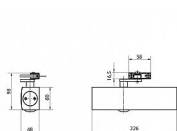

GEZE TS 2000 NV/BC bílé tělo bez ramínka 124946

» DVEŘNÍ KOVÁNÍ » ZAVÍRAČE » Zavírače

Dodavatelské číslo	124946
Značka	GEZE
Kód produktu	06340-0120
Balení	1 Ks

GEZE TS 2000 NV je ramenný horní zavírač pro jednokřídlé dveře.

Zavírač je určený pro dveřní křídlo o max. šířce 1250 mm a max. hmotnosti 100 kg.

Umožňuje montáž na stranu pantů i stranu opačnou.

Nerozlišuje pravé a levé dveře. Použitelný pro vstupní dveře.

PROTIPOŽÁRNÍ POUZE PŘI POUŽITÍ KLASICKÉHO RAMÍNKÁ BEZ ARETACE !!!

Základní informace

Rozměry těla: 226 x 60 x 48 (d x v x h)

Nastavitelná síla zavírání vel. 2/4/5 dle EN 1154

Nastavitelná rychlost zavírání

Nastavitelný koncový doklap

Účinnost zavírání od 180°

Rameno pro přesah zárubeň / křídlo - max. 70 mm

Prodloužené rameno pro přesah zárubeň / křídlo max. 170 mm

Varianty

Bez aretace - PROTIPOŽÁRNÍ

S aretací nastavitelnou v rozsahu 75°-150° - **NELZE POUŽÍT NA PROTIPOŽÁRNÍCH DVEŘÍCH**

Základní barvy

Stříbrná (EV1)

Tmavě hnědá (tmavý bronz)

Bílá (RAL 9016)

Značení

BC (z anglického Back Check) u dveřních zavíračů GEZE TS 2000 znamená integrované hydraulické tlumení otevírání.

Tato funkce zabraňuje nárazu otevřených dveří do zdi či překážky při prudkém otevření, například vlivem větru, a zvyšuje tak bezpečnost a ochranu dveřní konstrukce.

Klíčové vlastnosti BC u GEZE:

Funkce: Zpomaluje dveře v konečné fázi otevírání (obvykle od cca 80°-90°).

Nastavitelnost: U modelů GEZE TS 2000 VBC nebo NV BC je tlumení nastavitelné.

Výhody: Ochrana dveří, zárubní a okolních zdí.

Zavírače s tímto označením jsou ideální pro venkovní dveře nebo dveře na chodbách, kde hrozí průvan