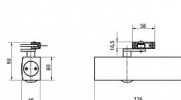

Umožňuje montáž na stranu pantů i stranu opačnou. Nerozlišuje pravé a levé dveře. Použitelný pro vstupní dveře.

PROTIPOŽÁRNÍ POUZE PŘI POUŽITÍ KLASICKÉHO RAMÍNKÁ BEZ ARETACE !!!

Základní informace

Rozměry těla: 226 x 60 x 48 (d x v x h)

Nastavitelná síla zavírání vel. 2/4/5 dle EN 1154

Nastavitelná rychlost zavírání

Nastavitelný koncový doklap

Účinnost zavírání od 180°

Rameno pro přesah zárubeň / křídlo - max. 70 mm

Prodloužené rameno pro přesah zárubeň / křídlo max. 170 mm