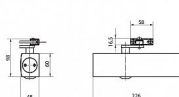

Umožňuje montáž na stranu pantů i stranu opačnou. Nerozlišuje pravé a levé dveře. Použitelný pro vstupní dveře.

PROTIPOŽÁRNÍ POUZE PŘI POUŽITÍ KLASICKÉHO RAMÍNKÁ BEZ ARETACE !!!

Základní informace

Rozměry těla: 226 x 60 x 48 (d x v x h)

Nastavitelná síla zavírání vel. 2/4/5 dle EN 1154

Nastavitelná rychlost zavírání

Nastavitelný koncový doklap

Účinnost zavírání od 180°

Rameno pro přesah zárubeň / křídlo - max. 70 mm

Prodloužené rameno pro přesah zárubeň / křídlo max. 170 mm