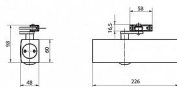

GEZE TS 2000 NV / BC dveřní zavírač

» DVEŘNÍ KOVÁNÍ » ZAVÍRAČE » Zavírače

Značka

GEZE

Kód produktu

MP06340-0078

GEZE TS 2000 NV je ramenný horní zavírač pro jednokřídlé dveře.

Zavírač je určený pro dveřní křídlo o max. šířce 1250 mm a max. hmotnosti 100 kg.

Umožňuje montáž na stranu pantů i stranu opačnou.

Nerozlišuje pravé a levé dveře. Použitelný pro vstupní dveře.

PROTIPOŽÁRNÍ POUZE PŘI POUŽITÍ KLASICKÉHO RAMÍNKÁ BEZ ARETACE !!!

Základní informace

Rozměry těla: 226 x 60 x 48 (d x v x h)

Nastavitelná síla zavírání vel. 2/4/5 dle EN 1154

Nastavitelná rychlost zavírání

Nastavitelný koncový doklap

Účinnost zavírání od 180°

Rameno pro přesah zárubeň / křídlo - max. 70 mm

Prodloužené rameno pro přesah zárubeň / křídlo max. 170 mm

Varianty

Bez aretace - PROTIPOŽÁRNÍ

S aretací nastavitelnou v rozsahu 75°-150° - **NELZE POUŽÍT NA PROTIPOŽÁRNÍCH DVEŘÍCH**

Základní barvy

Stříbrná (EV1)

Tmavě hnědá (tmavý bronz)

Bílá (RAL 9016)

Značení

BC (z anglického Back Check) u dveřních zavíračů GEZE TS 2000 znamená integrované hydraulické tlumení otevírání.

Tato funkce zabraňuje nárazu otevřených dveří do zdi či překážky při prudkém otevření, například vlivem větru, a zvyšuje tak bezpečnost a ochranu dveřní konstrukce.

Klíčové vlastnosti BC u GEZE:

Funkce: Zpomaluje dveře v konečné fázi otevírání (obvykle od cca 80°-90°).

Nastavitelnost: U modelů GEZE TS 2000 VBC nebo NV BC je tlumení nastavitelné.

Výhody: Ochrana dveří, zárubní a okolních zdí.

Zavírače s tímto označením jsou ideální pro venkovní dveře nebo dveře na chodbách, kde hrozí průvan