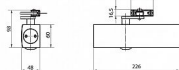

GEZE TS 2000 NV / BC dveřní zavírač

» DVEŘNÍ KOVÁNÍ » ZAVÍRAČE » Zavírače

Značka

GEZE

Kód produktu

MP06340-0078

GEZE TS 2000 NV je ramenný horní zavírač pro jednokřídlé dveře.

Zavírač je určený pro dveřní křídlo o max. šířce 1250 mm a max. hmotnosti 100 kg.

Umožňuje montáž na stranu pantů i stranu opačnou.

Nerozlišuje pravé a levé dveře. Použitelný pro vstupní dveře.

PROTIPOŽÁRNÍ POUZE PŘI POUŽITÍ KLASICKÉHO RAMÍNKÁ BEZ ARETACE !!!

Základní informace

Rozměry těla: 226 x 60 x 48 (d x v x h)

Nastavitelná síla zavírání vel. 2/4/5 dle EN 1154

Nastavitelná rychlost zavírání

Nastavitelný koncový doklap

Účinnost zavírání od 180°

Rameno pro přesah zárubeň / křídlo - max. 70 mm

Prodloužené rameno pro přesah zárubeň / křídlo max. 170 mm

Varianty

Bez aretace - PROTIPOŽÁRNÍ

S aretací nastavitelnou v rozsahu 75°-150° - **NELZE POUŽÍT NA PROTIPOŽÁRNÍCH DVEŘÍCH**

Základní barvy

Stříbrná (EV1)

Tmavě hnědá (tmavý bronz)

Bílá (RAL 9016)

Značení

BC (z anglického Back Check) u dveřních zavíračů GEZE TS 2000 znamená integrované hydraulické tlumení otevírání.

Tato funkce zabraňuje nárazu otevřených dveří do zdi či překážky při prudkém otevření, například vlivem větru, a zvyšuje tak bezpečnost a ochranu dveřní konstrukce.

Klíčové vlastnosti BC u GEZE:

Funkce: Zpomaluje dveře v konečné fázi otevírání (obvykle od cca 80°-90°).

Nastavitelnost: U modelů GEZE TS 2000 VBC nebo NV BC je tlumení nastavitelné.

Výhody: Ochrana dveří, zárubní a okolních zdí.

Zavírače s tímto označením jsou ideální pro venkovní dveře nebo dveře na chodbách, kde hrozí průvan