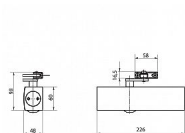

GEZE TS 2000 NV bílé tělo bez ramínka 128887

» DVEŘNÍ KOVÁNÍ » ZAVÍRAČE » Zavírače

Dodavatelské číslo	128887
Značka	GEZE
Kód produktu	06340-0120
Balení	1 ks

GEZE TS 2000 NV je ramenný horní zavírač pro jednokřídlové dveře.

Zavírač je určený pro dveřní křídlo o max. šířce 1250 mm a max. hmotnosti 100 kg.

Umožňuje montáž na stranu pantů i stranu opačnou.

Nerozlišuje pravé a levé dveře. Použitelný pro vstupní dveře.

PROTIPOŽÁRNÍ POUZE PŘI POUŽITÍ KLASICKÉHO RAMÍNKA BEZ ARETACE !!!

Základní informace

Rozměry těla: 226 x 60 x 48 (d x v x h)

Nastavitelná síla zavírání vel. 2/4/5 dle EN 1154

Nastavitelná rychlost zavírání

Nastavitelný koncový doklap

Účinnost zavírání od 180°

Rameno pro přesah zárubeň / křídlo - max. 70 mm

Prodloužené rameno pro přesah zárubeň / křídlo max. 170 mm

Varianty

Bez aretace - PROTIPOŽÁRNÍ

S aretací nastavitelnou v rozsahu 75°-150° - NELZE POUŽÍT NA PROTIPOŽÁRNÍCH DVEŘÍCH

Základní barvy

Stříbrná (EV1)

Tmavě hnědá (tmavý bronz)

Bílá (RAL 9016)

Parametry hlavním skladě:	skladem
Značka	GEZE