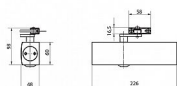

GEZE TS 2000 NV černé tělo bez ramínka 205324

» DVEŘNÍ KOVÁNÍ » ZAVÍRAČE » Zavírače

Dodavatelské číslo	205324
Značka	GEZE
Kód produktu	06340-0123
Balení	1 Ks

GEZE TS 2000 NV je ramenný horní zavírač pro jednokřídlé dveře.

Zavírač je určený pro dveřní křídlo o max. šířce 1250 mm a max. hmotnosti 100 kg.

Umožňuje montáž na stranu pantů i stranu opačnou.

Nerozlišuje pravé a levé dveře. Použitelný pro vstupní dveře.

PROTIPOŽÁRNÍ POUZE PŘI POUŽITÍ KLASICKÉHO RAMÍNKÁ BEZ ARETACE !!!

Základní informace

Rozměry těla: 226 x 60 x 48 (d x v x h)

Nastavitelná síla zavírání vel. 2/4/5 dle EN 1154

Nastavitelná rychlost zavírání

Nastavitelný koncový doklap

Účinnost zavírání od 180°

Rameno pro přesah zárubeň / křídlo - max. 70 mm

Prodloužené rameno pro přesah zárubeň / křídlo max. 170 mm

Varianty

Bez aretace - PROTIPOŽÁRNÍ

S aretací nastavitelnou v rozsahu 75°-150° - **NELZE POUŽÍT NA PROTIPOŽÁRNÍCH DVEŘÍCH**

Základní barvy

Stříbrná (EV1)

Tmavě hnědá (tmavý bronz)

Bílá (RAL 9016)

Značení

BC (z anglického Back Check) u dveřních zavíračů GEZE TS 2000 znamená integrované hydraulické tlumení otevírání.

Tato funkce zabraňuje nárazu otevřených dveří do zdi či překážky při prudkém otevření, například vlivem větru, a zvyšuje tak bezpečnost a ochranu dveřní konstrukce.

Klíčové vlastnosti BC u GEZE:

Funkce: Zpomaluje dveře v konečné fázi otevírání (obvykle od cca 80°-90°).

Nastavitelnost: U modelů GEZE TS 2000 VBC nebo NV BC je tlumení nastavitelné.

Výhody: Ochrana dveří, zárubní a okolních zdí.

Zavírače s tímto označením jsou ideální pro venkovní dveře nebo dveře na chodbách, kde hrozí průvan