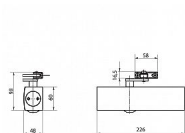

GEZE TS 2000 NV černé tělo bez ramínka 205324

» DVEŘNÍ KOVÁNÍ » ZAVÍRAČE » Zavírače

Dodavatelské číslo	205324
Značka	GEZE
Kód produktu	06340-0123
Balení	1 ks

GEZE TS 2000 NV je ramenný horní zavírač pro jednokřídlové dveře.

Zavírač je určený pro dveřní křídlo o max. šířce 1250 mm a max. hmotnosti 100 kg.

Umožňuje montáž na stranu pantů i stranu opačnou.

Nerozlišuje pravé a levé dveře. Použitelný pro vstupní dveře.

PROTIPOŽÁRNÍ POUZE PŘI POUŽITÍ KLASICKÉHO RAMÍNKÁ BEZ ARETACE !!!

Základní informace

Rozměry těla: 226 x 60 x 48 (d x v x h)

Nastavitelná síla zavírání vel. 2/4/5 dle EN 1154

Nastavitelná rychlost zavírání

Nastavitelný koncový doklap

Účinnost zavírání od 180°

Rameno pro přesah zárubeň / křídlo - max. 70 mm

Prodloužené rameno pro přesah zárubeň / křídlo max. 170 mm

Varianty

Bez aretace - PROTIPOŽÁRNÍ

S aretací nastavitelnou v rozsahu 75°-150° - NELZE POUŽÍT NA PROTIPOŽÁRNÍCH DVEŘÍCH

Základní barvy

Stříbrná (EV1)

Tmavě hnědá (tmavý bronz)

Bílá (RAL 9016)

Parametry hlavním skladě:	skladem
Značka	GEZE