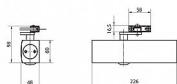

GEZE TS 2000 NV černé tělo bez ramínka 205324

» DVEŘNÍ KOVÁNÍ » ZAVÍRAČE » Zavírače

Dodavatelské číslo	205324
Značka	GEZE
Kód produktu	06340-0123
Balení	1 Ks

GEZE TS 2000 NV je ramenný horní zavírač pro jednokřídlé dveře.

Zavírač je určený pro dveřní křídlo o max. šířce 1250 mm a max. hmotnosti 100 kg.

Umožňuje montáž na stranu pantů i stranu opačnou.

Nerozlišuje pravé a levé dveře. Použitelný pro vstupní dveře.

PROTIPOŽÁRNÍ POUZE PŘI POUŽITÍ KLASICKÉHO RAMÍNKÁ BEZ ARETACE !!!

Základní informace

Rozměry těla: 226 x 60 x 48 (d x v x h)

Nastavitelná síla zavírání vel. 2/4/5 dle EN 1154

Nastavitelná rychlost zavírání

Nastavitelný koncový doklap

Účinnost zavírání od 180°

Rameno pro přesah zárubeň / křídlo - max. 70 mm

Prodloužené rameno pro přesah zárubeň / křídlo max. 170 mm

Varianty

Bez aretace - PROTIPOŽÁRNÍ

S aretací nastavitelnou v rozsahu 75°-150° - **NELZE POUŽÍT NA PROTIPOŽÁRNÍCH DVEŘÍCH**

Základní barvy

Stříbrná (EV1)

Tmavě hnědá (tmavý bronz)

Bílá (RAL 9016)

Značení

BC (z anglického Back Check) u dveřních zavíračů GEZE TS 2000 znamená integrované hydraulické tlumení otevírání.

Tato funkce zabraňuje nárazu otevřených dveří do zdi či překážky při prudkém otevření, například vlivem větru, a zvyšuje tak bezpečnost a ochranu dveřní konstrukce.

Klíčové vlastnosti BC u GEZE:

Funkce: Zpomaluje dveře v konečné fázi otevírání (obvykle od cca 80°-90°).

Nastavitelnost: U modelů GEZE TS 2000 VBC nebo NV BC je tlumení nastavitelné.

Výhody: Ochrana dveří, zárubní a okolních zdí.

Zavírače s tímto označením jsou ideální pro venkovní dveře nebo dveře na chodbách, kde hrozí průvan