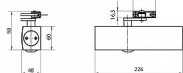

GEZE TS 2000 NV dveřní zavírač

» DVEŘNÍ KOVÁNÍ » ZAVÍRAČE » Zavírače

Značka	GEZE
Kód produktu	MP06340-0078
Balení	0 ks

GEZE TS 2000 NV je ramenný horní zavírač pro jednokřídlové dveře.

Zavírač je určený pro dveřní křídlo o max. šířce 1250 mm a max. hmotnosti 100 kg.

Umožňuje montáž na stranu pantů i stranu opačnou.

Nerozlišuje pravé a levé dveře. Použitelný pro vstupní dveře.

PROTIPOŽÁRNÍ POUZE PŘI POUŽITÍ KLASICKÉHO RAMÍNKY BEZ ARETACE !!!

Základní informace

Rozměry těla: 226 x 60 x 48 (d x v x h)

Nastavitelná síla zavírání vel. 2/4/5 dle EN 1154

Nastavitelná rychlost zavírání

Nastavitelný koncový doklap

Účinnost zavírání od 180°

Rameno pro přesah zárubeň / křídlo - max. 70 mm

Prodloužené rameno pro přesah zárubeň / křídlo max. 170 mm

Varianty

Bez aretace - PROTIPOŽÁRNÍ

S aretací nastavitelnou v rozsahu 75°-150° - NELZE POUŽÍT NA PROTIPOŽÁRNÍCH DVEŘÍCH

Základní barvy

Stříbrná (EV1)

Tmavě hnědá (tmavý bronz)

Bílá (RAL 9016)

Parametry v hlavním skladě: více než 200 ks

Značka	GEZE