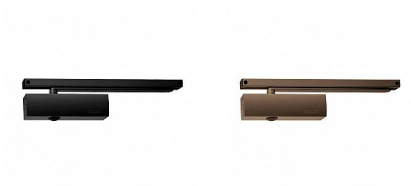

GEZE TS 2000 V BC s LIŠTOU stříbrný zavírač

» DVEŘNÍ KOVÁNÍ » ZAVÍRAČE » Zavírače

Značka	GEZE
Kód produktu	06340-0130
Balení	1 ks

Dostupnost na hlavním skladě: skladem u dodavatele

Parametry

Značka	GEZE
--------	------