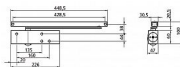

GEZE TS 3000 Antracit tělo bez ramínka 90kg/110 RAL 7016 203767 34611

» DVEŘNÍ KOVÁNÍ » ZAVÍRAČE » Zavírače

Dodavatelské číslo	203767
Značka	GEZE
Kód produktu	06340-0170
Balení	1 Ks

GEZE TS 3000 je lištový horní zavírač pro jednokřídlé dveře. Zavírač je určený pro dveřní křídlo o max. šířce 1100 mm a max. hmotnosti 90 kg. Umožňuje montáž na stranu pantů i na stranu opačnou. Nerozlišuje pravé a levé dveře. Použitelný pro vstupní dveře.

Základní informace

Rozměry těla: 226 x 60 x 48 (d x v x h)
Rozměry lišty: 448,5 x 20,5 x 30,5 (d x v x h)
Nastavitelná síla zavírání vel. 1-4 dle EN 1154
Nastavitelná rychlost zavírání
Nastavitelný koncový doklap
Účinnost zavírání od 180°

Varianty

Bez aretace
S aretací nastavitelnou v rozsahu 80°-130°

Základní barvy

Stříbrná (EV1)
Tmavě hnědá (tmavý bronz)
Bílá (RAL 9016)

Dodávka standardně obsahuje

Obrázkový montážní návod - u těla
Vrtací šablonu - u lišty
Montážní šrouby pro kov i dřevo - u těla

Technická data

Síla zavírání : velikost 1-4 dle normy EN 1154
Šířka křídla : do 1100 mm
Hmotnost křídla : max. 90 kg
Délka : 226 mm
Šířka : 60 mm
Hloubka : 48 mm
Účinnost zavírání : od 180°