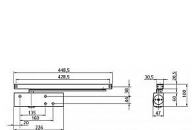

Použitelný pro vstupní dveře.

Základní informace

Rozměry těla: 226 x 60 x 48 (d x v x h)

Rozměry lišty: 448,5 x 20,5 x 30,5 (d x v x h)

Nastavitelná síla zavírání vel. 1-4 dle EN 1154

Nastavitelná rychlost zavírání

Nastavitelný koncový doklap

Účinnost zavírání od 180°

Varianty

Bez aretace

S aretací nastavitelnou v rozsahu 80°-130°

Základní barvy

Stříbrná (EV1)

Tmavě hnědá (tmavý bronz)

Bílá (RAL 9016)

Dodávka standardně obsahuje

Obrázkový montážní návod - u těla

Vrtací šablonu - u lišty

Montážní šrouby pro kov i dřevo - u těla

Technická data

Síla zavírání : velikost 1-4 dle normy EN 1154

Šířka křídla : do 1100 mm

Hmotnost křídla : max. 90 kg

Délka : 226 mm

Šířka : 60 mm

Hloubka : 48 mm

Účinnost zavírání : od 180°

Dostupnost sklad SEZAM :

skladem

GEZE TS 3000 dveřní zavírač