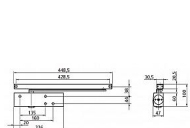

Použitelný pro vstupní dveře.

Základní informace

Rozměry těla: 226 x 60 x 48 (d x v x h)

Rozměry lišty: 448,5 x 20,5 x 30,5 (d x v x h)

Nastavitelná síla zavírání vel. 1-4 dle EN 1154

Nastavitelná rychlost zavírání

Nastavitelný koncový doklap

Účinnost zavírání od 180°

Varianty

Bez aretace

S aretací nastavitelnou v rozsahu 80°-130°

Základní barvy

Stříbrná (EV1)

Tmavě hnědá (tmavý bronz)

Bílá (RAL 9016)

Dodávka standardně obsahuje

Obrázkový montážní návod - u těla

Vrtací šablonu - u lišty

Montážní šrouby pro kov i dřevo - u těla

Technická data

Síla zavírání : velikost 1-4 dle normy EN 1154

Šířka křídla : do 1100 mm

Hmotnost křídla : max. 90 kg

Délka : 226 mm

Šířka : 60 mm

Hloubka : 48 mm

Účinnost zavírání : od 180°

Dostupnost sklad SEZAM :

skladem

GEZE TS 3000 dveřní zavírač