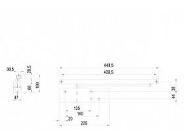

Použitelný pro vstupní dveře.

Základní informace

Rozměry těla: 226 x 60 x 48 (d x v x h)

Rozměry lišty: 448,5 x 20,5 x 30,5 (d x v x h)

Nastavitelná síla zavírání vel. 1-4 dle EN 1154

Nastavitelná rychlost zavírání

Nastavitelný koncový doklap

Účinnost zavírání od 180°

Varianty

Bez aretace

S aretací nastavitelnou v rozsahu 80°-130°

Základní barvy

Stříbrná (EV1)

Tmavě hnědá (tmavý bronz)

Bílá (RAL 9016)

Dodávka standardně obsahuje

Obrázkový montážní návod - u těla

Vrtací šablonu - u lišty

Montážní šrouby pro kov i dřevo - u těla

Technická data

Síla zavírání : velikost 1-4 dle normy EN 1154

Šířka křídla : do 1100 mm

Hmotnost křídla : max. 90 kg

Délka : 226 mm

Šířka : 60 mm

Hloubka : 48 mm

Účinnost zavírání : od 180°

Dostupnost sklad SEZAM :

skladem

GEZE TS 3000 dveřní zavírač