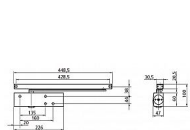

Použitelný pro vstupní dveře.

Základní informace

Rozměry těla: 226 x 60 x 48 (d x v x h)

Rozměry lišty: 448,5 x 20,5 x 30,5 (d x v x h)

Nastavitelná síla zavírání vel. 1-4 dle EN 1154

Nastavitelná rychlost zavírání

Nastavitelný koncový doklap

Účinnost zavírání od 180°

Varianty

Bez aretace

S aretací nastavitelnou v rozsahu 80°-130°

Základní barvy

Stříbrná (EV1)

Tmavě hnědá (tmavý bronz)

Bílá (RAL 9016)

Dodávka standardně obsahuje

Obrázkový montážní návod - u těla

Vrtací šablonu - u lišty

Montážní šrouby pro kov i dřevo - u těla

Technická data

Síla zavírání : velikost 1-4 dle normy EN 1154

Šířka křídla : do 1100 mm

Hmotnost křídla : max. 90 kg

Délka : 226 mm

Šířka : 60 mm

Hloubka : 48 mm

Účinnost zavírání : od 180°

Dostupnost sklad SEZAM :

skladem

GEZE TS 3000 dveřní zavírač