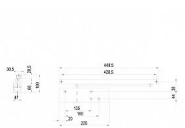

Použitelný pro vstupní dveře.

Základní informace

Rozměry těla: 226 x 60 x 48 (d x v x h)

Rozměry lišty: 448,5 x 20,5 x 30,5 (d x v x h)

Nastavitelná síla zavírání vel. 1-4 dle EN 1154

Nastavitelná rychlost zavírání

Nastavitelný koncový doklap

Účinnost zavírání od 180°

Varianty

Bez aretace

S aretací nastavitelnou v rozsahu 80°-130°

Základní barvy

Stříbrná (EV1)

Tmavě hnědá (tmavý bronz)

Bílá (RAL 9016)

Dodávka standardně obsahuje

Obrázkový montážní návod - u těla

Vrtací šablonu - u lišty

Montážní šrouby pro kov i dřevo - u těla

Technická data

Síla zavírání : velikost 1-4 dle normy EN 1154

Šířka křídla : do 1100 mm

Hmotnost křídla : max. 90 kg

Délka : 226 mm

Šířka : 60 mm

Hloubka : 48 mm

Účinnost zavírání : od 180°

Dostupnost sklad SEZAM :

skladem

GEZE TS 3000 dveřní zavírač