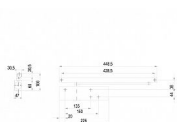

GEZE TS 3000 stříbrné tělo bez ramínka 90kg/110 028348

» DVEŘNÍ KOVÁNÍ » ZAVÍRAČE » Zavírače

Dodavatelské číslo	028348
Značka	GEZE
Kód produktu	06340-0140
Balení	1 Ks

GEZE TS 3000 je lištový horní zavírač pro jednokřídlé dveře. Zavírač je určený pro dveřní křídlo o max. šířce 1100 mm a max. hmotnosti 90 kg. Umožňuje montáž na stranu pantů i na stranu opačnou. Nerozlišuje pravé a levé dveře. Použitelný pro vstupní dveře.

Základní informace

Rozměry těla: 226 x 60 x 48 (d x v x h)
Rozměry lišty: 448,5 x 20,5 x 30,5 (d x v x h)
Nastavitelná síla zavírání vel. 1-4 dle EN 1154
Nastavitelná rychlost zavírání
Nastavitelný koncový doklap
Účinnost zavírání od 180°

Varianty

Bez aretace
S aretací nastavitelnou v rozsahu 80°-130°

Základní barvy

Stříbrná (EV1)
Tmavě hnědá (tmavý bronz)
Bílá (RAL 9016)

Dodávka standardně obsahuje

Obrázkový montážní návod - u těla
Vrtací šablonu - u lišty
Montážní šrouby pro kov i dřevo - u těla

Technická data

Síla zavírání : velikost 1-4 dle normy EN 1154
Šířka křídla : do 1100 mm
Hmotnost křídla : max. 90 kg
Délka : 226 mm
Šířka : 60 mm
Hloubka : 48 mm
Účinnost zavírání : od 180°

GEZE TS 3000 stříbrné tělo bez ramínka 90kg/110 028348