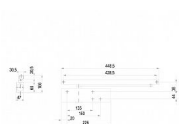

GEZE TS 3000 stříbrné tělo bez ramínka 90kg/110 028348

» DVEŘNÍ KOVÁNÍ » ZAVÍRAČE » Zavírače

Dodavatelské číslo	028348
Značka	GEZE
Kód produktu	06340-0140
Balení	1 Ks

GEZE TS 3000 je lištový horní zavírač pro jednokřídlé dveře. Zavírač je určený pro dveřní křídlo o max. šířce 1100 mm a max. hmotnosti 90 kg. Umožňuje montáž na stranu pantů i na stranu opačnou. Nerozlišuje pravé a levé dveře. Použitelný pro vstupní dveře.

Základní informace

Rozměry těla: 226 x 60 x 48 (d x v x h)
Rozměry lišty: 448,5 x 20,5 x 30,5 (d x v x h)
Nastavitelná síla zavírání vel. 1-4 dle EN 1154
Nastavitelná rychlost zavírání
Nastavitelný koncový doklap
Účinnost zavírání od 180°

Varianty

Bez aretace
S aretací nastavitelnou v rozsahu 80°-130°

Základní barvy

Stříbrná (EV1)
Tmavě hnědá (tmavý bronz)
Bílá (RAL 9016)

Dodávka standardně obsahuje

Obrázkový montážní návod - u těla
Vrtací šablonu - u lišty
Montážní šrouby pro kov i dřevo - u těla

Technická data

Síla zavírání : velikost 1-4 dle normy EN 1154
Šířka křídla : do 1100 mm
Hmotnost křídla : max. 90 kg
Délka : 226 mm
Šířka : 60 mm
Hloubka : 48 mm
Účinnost zavírání : od 180°

GEZE TS 3000 stříbrné tělo bez ramínka 90kg/110 028348