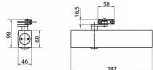

GEZE TS 4000 bílé tělo bez ramínka 120/140 102791

» DVEŘNÍ KOVÁNÍ » ZAVÍRAČE » Zavírače

Dodavatelské číslo	102791
Značka	GEZE
Kód produktu	06340-0180
Balení	1 Ks

GEZE TS 4000 je ramenný horní zavírač pro jednokřídlé dveře. Zavírač je určený pro dveřní křídlo o max. šířce 1400 mm a max. hmotnosti 120 kg. Umožňuje montáž na stranu pantů i na stranu opačnou. Nerozlišuje pravé a levé dveře. Vhodný pro vstupní dveře.

Základní informace

Rozměry těla: 287 x 60 x 46 (d x v x h)
Nastavitelná síla zavírání vel. 2-6 (5-7) dle EN 1154
Optický ukazatel nastavené síly zavírání
Nastavitelná rychlost zavírání
Nastavitelný koncový doklap - na rameni
Nastavitelný zvýšený odpor při otevírání v úhlu větším než cca 85°
Automatická regulace teplotních změn
Účinnost zavírání od 180°
Rameno pro přesah zárubeň / křídlo - max. 70 mm
Prodloužené rameno pro přesah zárubeň / křídlo - max. 170 mm

Varianty

Bez aretace
S aretací nastavitelnou v rozsahu 75°-150°
TS 4000 - tělo síla 2-6
TS 4000 - tělo síla 5-7

Základní barvy

Stříbrná (EV1)
Tmavě hnědá (tmavý bronz)
Bílá (RAL 9016)

Dodávka standardně obsahuje

Obrázkový montážní návod - u těla
Vrtací šablonu - u těla
Montážní šrouby pro kov i dřevo - u těla

Technická data

Síla zavírání : velikost 2-6 (5-7) dle normy EN 1154
Šířka křídla : do 1400 mm (1600)
Hmotnost křídla : max. 120 kg
Délka : 287 mm
Šířka : 60 mm
Hloubka : 46 mm
Účinnost zavírání : od 180°