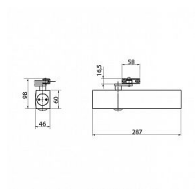

GEZE TS 4000 bílé tělo bez ramínka 120/140 102791

» DVEŘNÍ KOVÁNÍ » ZAVÍRAČE » Zavírače

Dodavatelské číslo	102791
Značka	GEZE
Kód produktu	06340-0180
Balení	1 ks

Dostupnost na hlavním skladě: skladem

Parametry