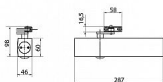

GEZE TS 4000 černé tělo bez ramínka 109542

» DVEŘNÍ KOVÁNÍ » ZAVÍRAČE » Zavírače

Dodavatelské číslo	109542
Značka	GEZE
Kód produktu	06340-0230
Balení	1 ks

Dostupnost na hlavním skladě: skladem u dodavatele