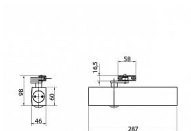

GEZE TS 4000 černé tělo bez ramínka 109542

» DVEŘNÍ KOVÁNÍ » ZAVÍRAČE » Zavírače

Dodavatelské číslo	109542
Značka	GEZE
Kód produktu	06340-0230
Balení	1 ks

Dostupnost na hlavním skladě: skladem u dodavatele