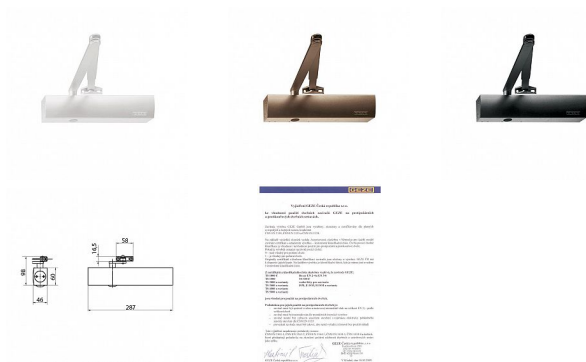

GEZE TS 4000 dveřní zavírač

» DVEŘNÍ KOVÁNÍ » ZAVÍRAČE » Zavírače

Kód produktu

MP06340-0180

GEZE TS 4000 je ramenný horní zavírač pro jednokřídlé dveře. Zavírač je určený pro dveřní křídlo o max. šířce 1400 mm a max. hmotnosti 120 kg. Umožňuje montáž na stranu pantů i na stranu opačnou. Nerozlišuje pravé a levé dveře. Vhodný pro vstupní dveře.

Základní informace

Rozměry těla: 287 x 60 x 46 (d x v x h)
Nastavitelná síla zavírání vel. 2-6 (5-7) dle EN 1154
Optický ukazatel nastavené síly zavírání
Nastavitelná rychlost zavírání
Nastavitelný koncový doklap - na rameni
Nastavitelný zvýšený odpor při otevírání v úhlu větším než cca 85°
Automatická regulace teplotních změn
Účinnost zavírání od 180°
Rameno pro přesah zárubeň / křídlo - max. 70 mm
Prodloužené rameno pro přesah zárubeň / křídlo - max. 170 mm

Varianty

Bez aretace
S aretací nastavitelnou v rozsahu 75°-150°
TS 4000 - tělo síla 2-6
TS 4000 - tělo síla 5-7

Základní barvy

Stříbrná (EV1)
Tmavě hnědá (tmavý bronz)
Bílá (RAL 9016)

Dodávka standardně obsahuje

Obrázkový montážní návod - u těla
Vrtací šablonu - u těla
Montážní šrouby pro kov i dřevo - u těla

Technická data

Síla zavírání : velikost 2-6 (5-7) dle normy EN 1154
Šířka křídla : do 1400 mm (1600)
Hmotnost křídla : max. 120 kg
Délka : 287 mm
Šířka : 60 mm
Hloubka : 46 mm
Účinnost zavírání : od 180°