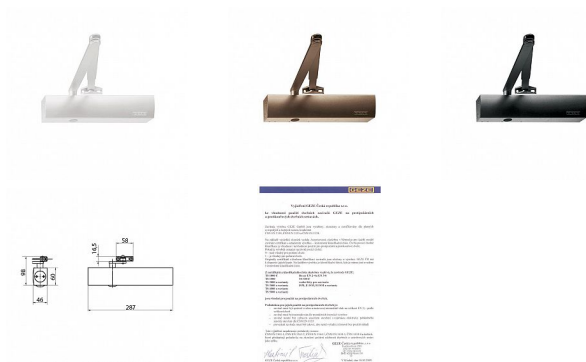

# GEZE TS 4000 dveřní zavírač

» DVEŘNÍ KOVÁNÍ » ZAVÍRAČE » Zavírače

Kód produktu

MP06340-0180

GEZE TS 4000 je ramenný horní zavírač pro jednokřídlé dveře. Zavírač je určený pro dveřní křídlo o max. šířce 1400 mm a max. hmotnosti 120 kg. Umožňuje montáž na stranu pantů i na stranu opačnou. Nerozlišuje pravé a levé dveře. Vhodný pro vstupní dveře.

## Základní informace

Rozměry těla: 287 x 60 x 46 (d x v x h)  
Nastavitelná síla zavírání vel. 2-6 ( 5-7 ) dle EN 1154  
Optický ukazatel nastavené síly zavírání  
Nastavitelná rychlost zavírání  
Nastavitelný koncový doklap - na rameni  
Nastavitelný zvýšený odpor při otevírání v úhlu větším než cca 85°  
Automatická regulace teplotních změn  
Účinnost zavírání od 180°  
Rameno pro přesah zárubeň / křídlo - max. 70 mm  
Prodloužené rameno pro přesah zárubeň / křídlo - max. 170 mm

## Základní barvy

Stříbrná (EV1)  
Tmavě hnědá (tmavý bronz)  
Bílá (RAL 9016)

Dodávka standardně obsahuje

Obrázkový montážní návod - u těla  
Vrtací šablonu - u těla  
Montážní šrouby pro kov i dřevo - u těla

## Technická data

Síla zavírání : velikost 2-6 (5-7) dle normy EN 1154  
Šířka křídla : do 1400 mm (1600)  
Hmotnost křídla : max. 120 kg  
Délka : 287 mm  
Šířka : 60 mm  
Hloubka : 46 mm  
Účinnost zavírání : od 180°