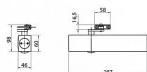

GEZE TS 4000 hnědé tělo bez ramínka 120/140 102790

» DVEŘNÍ KOVÁNÍ » ZAVÍRAČE » Zavírače

Dodavatelské číslo	102790
Značka	GEZE
Kód produktu	06340-0220
Balení	1 Ks

GEZE TS 4000 je ramenný horní zavírač pro jednokřídlé dveře. Zavírač je určený pro dveřní křídlo o max. šířce 1400 mm a max. hmotnosti 120 kg.

Umožňuje montáž na stranu pantů i na stranu opačnou.

Nerozlišuje pravé a levé dveře.

Vhodný pro vstupní dveře.

Základní informace

Rozměry těla: 287 x 60 x 46 (d x v x h)

Nastavitelná síla zavírání vel. 2-6 (5-7) dle EN 1154

Optický ukazatel nastavené síly zavírání

Nastavitelná rychlost zavírání

Nastavitelný koncový doklap - na rameni

Nastavitelný zvýšený odpor při otevírání v úhlu větším než cca 85°

Automatická regulace teplotních změn

Účinnost zavírání od 180°

Rameno pro přesah zárubeň / křídlo - max. 70 mm

Prodloužené rameno pro přesah zárubeň / křídlo - max. 170 mm

Varianty

Bez aretace

S aretací nastavitelnou v rozsahu 75°-150°

TS 4000 - tělo síla 2-6

TS 4000 - tělo síla 5-7

Základní barvy

Stříbrná (EV1)

Tmavě hnědá (tmavý bronz)

Bílá (RAL 9016)

Dodávka standardně obsahuje

Obrázkový montážní návod - u těla

Vrtací šablonu - u těla

Montážní šrouby pro kov i dřevo - u těla

Technická data

Síla zavírání : velikost 2-6 (5-7) dle normy EN 1154

Šířka křídla : do 1400 mm (1600)

Hmotnost křídla : max. 120 kg

Délka : 287 mm

Šířka : 60 mm

Hloubka : 46 mm

Účinnost zavírání : od 180°