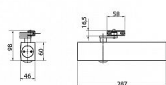

GEZE TS 4000 hnědé tělo bez ramínka 120/140 102790

» DVEŘNÍ KOVÁNÍ » ZAVÍRAČE » Zavírače

Dodavatelské číslo	102790
Značka	GEZE
Kód produktu	06340-0220
Balení	1 ks

Dostupnost na hlavním skladě: skladem

Parametry