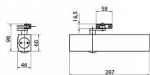

GEZE TS 4000 S stříbrné tělo bez ramínka 107745

» DVEŘNÍ KOVÁNÍ » ZAVÍRAČE » Zavírače

Dodavatelské číslo	107445
Značka	GEZE
Kód produktu	06340-0250
Balení	1 Ks

GEZE TS 4000 je ramenový horní zavírač pro jednokřídlé dveře. Zavírač je určený pro dveřní křídlo o max. šířce 1400 mm a max. hmotnosti 120 kg. Umožňuje montáž na stranu pantů i na stranu opačnou. Nerozlišuje pravé a levé dveře. Vhodný pro vstupní dveře.

Základní informace

Rozměry těla: 287 x 60 x 46 (d x v x h)
Nastavitelná síla zavírání vel. 2-6 (5-7) dle EN 1154
Optický ukazatel nastavené síly zavírání
Nastavitelná rychlost zavírání
Nastavitelný koncový doklap - na rameni
Nastavitelný zvýšený odpor při otevírání v úhlu větším než cca 85°
Automatická regulace teplotních změn
Účinnost zavírání od 180°
Rameno pro přesah zárubeň / křídlo - max. 70 mm
Prodloužené rameno pro přesah zárubeň / křídlo - max. 170 mm

Varianty

Bez aretace
S aretací nastavitelnou v rozsahu 75°-150°
TS 4000 - tělo síla 2-6
TS 4000 - tělo síla 5-7

Základní barvy

Stříbrná (EV1)
Tmavě hnědá (tmavý bronz)
Bílá (RAL 9016)

Dodávka standardně obsahuje

Obrázkový montážní návod - u těla
Vrtací šablonu - u těla
Montážní šrouby pro kov i dřevo - u těla

Technická data

Síla zavírání : velikost 2-6 (5-7) dle normy EN 1154
Šířka křídla : do 1400 mm (1600)
Hmotnost křídla : max. 120 kg
Délka : 287 mm
Šířka : 60 mm
Hloubka : 46 mm
Účinnost zavírání : od 180°