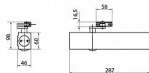

GEZE TS 4000 S stříbrné tělo bez ramínka 107745

» DVEŘNÍ KOVÁNÍ » ZAVÍRAČE » Zavírače

Dodavatelské číslo	107445
Značka	GEZE
Kód produktu	06340-0250
Balení	1 Ks

GEZE TS 4000 je ramenový horní zavírač pro jednokřídlé dveře. Zavírač je určený pro dveřní křídlo o max. šířce 1400 mm a max. hmotnosti 120 kg. Umožňuje montáž na stranu pantů i na stranu opačnou. Nerozlišuje pravé a levé dveře. Vhodný pro vstupní dveře.

Základní informace

Rozměry těla: 287 x 60 x 46 (d x v x h)
Nastavitelná síla zavírání vel. 2-6 (5-7) dle EN 1154
Optický ukazatel nastavené síly zavírání
Nastavitelná rychlost zavírání
Nastavitelný koncový doklap - na rameni
Nastavitelný zvýšený odpor při otevírání v úhlu větším než cca 85°
Automatická regulace teplotních změn
Účinnost zavírání od 180°
Rameno pro přesah zárubeň / křídlo - max. 70 mm
Prodloužené rameno pro přesah zárubeň / křídlo - max. 170 mm

Varianty

Bez aretace
S aretací nastavitelnou v rozsahu 75°-150°
TS 4000 - tělo síla 2-6
TS 4000 - tělo síla 5-7

Základní barvy

Stříbrná (EV1)
Tmavě hnědá (tmavý bronz)
Bílá (RAL 9016)

Dodávka standardně obsahuje

Obrázkový montážní návod - u těla
Vrtací šablonu - u těla
Montážní šrouby pro kov i dřevo - u těla

Technická data

Síla zavírání : velikost 2-6 (5-7) dle normy EN 1154
Šířka křídla : do 1400 mm (1600)
Hmotnost křídla : max. 120 kg
Délka : 287 mm
Šířka : 60 mm
Hloubka : 46 mm
Účinnost zavírání : od 180°