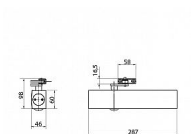

GEZE TS 4000 S stříbrné tělo bez ramínka 107745

» DVEŘNÍ KOVÁNÍ » ZAVÍRAČE » Zavírače

Dodavatelské číslo	107445
Značka	GEZE
Kód produktu	06340-0250
Balení	1 ks

Dostupnost na hlavním skladě: skladem u dodavatele