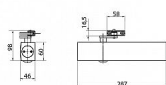

# GEZE TS 4000 stříbrné tělo bez ramínka 120/140 102789

» DVEŘNÍ KOVÁNÍ » ZAVÍRAČE » Zavírače

Dodavatelské číslo	102789
Značka	GEZE
Kód produktu	06340-0200
Balení	1 ks

Dostupnost na hlavním skladě: skladem u dodavatele