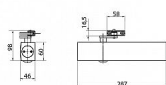

# GEZE TS 4000 stříbrné tělo bez ramínka 120/140 102789

» DVEŘNÍ KOVÁNÍ » ZAVÍRAČE » Zavírače

Dodavatelské číslo	102789
Značka	GEZE
Kód produktu	06340-0200
Balení	1 ks

Dostupnost na hlavním skladě: skladem