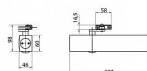

GEZE TS 4000 stříbrné tělo bez ramínka síla 5-7 102837

» DVEŘNÍ KOVÁNÍ » ZAVÍRAČE » Zavírače

Dodavatelské číslo	102837
Značka	GEZE
Kód produktu	06340-0240
Balení	1 Ks

GEZE TS 4000 je ramenový horní zavírač pro jednokřídlé dveře. Zavírač je určený pro dveřní křídlo o max. šířce 1400 mm a max. hmotnosti 120 kg. Umožňuje montáž na stranu pantů i na stranu opačnou. Nerozlišuje pravé a levé dveře. Vhodný pro vstupní dveře.

Základní informace

Rozměry těla: 287 x 60 x 46 (d x v x h)
Nastavitelná síla zavírání vel. 2-6 (5-7) dle EN 1154
Optický ukazatel nastavené síly zavírání
Nastavitelná rychlost zavírání
Nastavitelný koncový doklap - na rameni
Nastavitelný zvýšený odpor při otevírání v úhlu větším než cca 85°
Automatická regulace teplotních změn
Účinnost zavírání od 180°
Rameno pro přesah zárubeň / křídlo - max. 70 mm
Prodloužené rameno pro přesah zárubeň / křídlo - max. 170 mm

Varianty

Bez aretace
S aretací nastavitelnou v rozsahu 75°-150°
TS 4000 - tělo síla 2-6
TS 4000 - tělo síla 5-7

Základní barvy

Stříbrná (EV1)
Tmavě hnědá (tmavý bronz)
Bílá (RAL 9016)

Dodávka standardně obsahuje

Obrázkový montážní návod - u těla
Vrtací šablonu - u těla
Montážní šrouby pro kov i dřevo - u těla

Technická data

Síla zavírání : velikost 2-6 (5-7) dle normy EN 1154
Šířka křídla : do 1400 mm (1600)
Hmotnost křídla : max. 120 kg
Délka : 287 mm
Šířka : 60 mm
Hloubka : 46 mm
Účinnost zavírání : od 180°