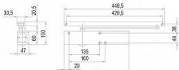

GEZE TS 5000 dveřní zavírač

» DVEŘNÍ KOVÁNÍ » ZAVÍRAČE » Zavírače

Kód produktu

MP06340-0260

Horní dveřní samozavírač s kluznou lištou GEZE - TS 5000 a GEZE - TS 5000 L je vyroben z hliníku a je povrchově upraven. Samozavírač splňuje požadavky normy ČSN EN 1154 a je testován na min. 500 000 zavíracích cyklů. Vyznačuje se bezporuchovým provozem a dlouhodobou životností.

Doporučená váha dveřního křídla dle ČSN EN 1154 je pro tento samozavírač 120 kg.

Horní dveřní samozavírač s kluznou lištou GEZE - TS 5000 a GEZE - TS 5000 L má možnost nastavení rychlosti zavírání dveří a hydraulického koncového dorazu při zavírání (ventil). Také nastavení polohy trvalého otevření - 80 ° - 130 ° s aretací (ne u protipožárních a protikouřových dveří). Volitelnou funkcí je elektromagnetická aretace a elektromagnetická aretace s kouřovým čidlem.

Použití:

- Na těžší interiérové / exteriérové dveře z materiálu - dřevo / sklo (s montážní podložkou pro skleněné dveře); ocel / hliník / plast
- Orientace dveří - pro levé i pravé dveře
- Způsob montáže GEZE - TS 5000 - na dveřním křídle na straně pantů nebo na rám na straně proti pantům (BG kluzná lišta)
- Způsob montáže GEZE - TS 5000 L - na dveřním křídle na straně proti pantům (BG kluzná lišta) nebo na rám na straně pantů

Dostupnost sklad SEZAM :

u dodavatele

Dostupné sklad dodavatele:

momentálně nedostupné