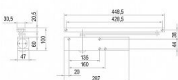

GEZE TS 5000 L stříbrné tělo obracená montáž - bez ramínka 027351

» DVEŘNÍ KOVÁNÍ » ZAVÍRAČE » Zavírače

Dodavatelské číslo	027351
Značka	GEZE
Kód produktu	06340-0300
Balení	1 Ks

Horní dveřní samozavírač s kluznou lištou GEZE - TS 5000 a GEZE - TS 5000 L je vyroben z hliníku a je povrchově upraven. Samozavírač splňuje požadavky normy ČSN EN 1154 a je testován na min. 500 000 zavíracích cyklů. Vyznačuje se bezporuchovým provozem a dlouhodobou životností.

Doporučená váha dveřního křídla dle ČSN EN 1154 je pro tento samozavírač 120 kg.

Horní dveřní samozavírač s kluznou lištou GEZE - TS 5000 a GEZE - TS 5000 L má možnost nastavení rychlosti zavírání dveří a hydraulického koncového dorazu při zavírání (ventil). Také nastavení polohy trvalého otevření - 80 ° - 130 ° s aretací (ne u protipožárních a protikouřových dveří). Volitelnou funkcí je elektromagnetická aretace a elektromagnetická aretace s kouřovým čidlem.

Použití:

- Na těžší interiérové / exteriérové dveře z materiálu - dřevo / sklo (s montážní podložkou pro skleněné dveře); ocel / hliník / plast
- Orientace dveří - pro levé i pravé dveře
- Způsob montáže GEZE - TS 5000 - na dveřním křídle na straně pantů nebo na rám na straně proti pantům (BG kluzná lišta)
- Způsob montáže GEZE - TS 5000 L - na dveřním křídle na straně proti pantům (BG kluzná lišta) nebo na rám na straně pantů

Dostupnost sklad SEZAM :

Dostupné sklad dodavatele:

u dodavatele

sklad dodavatele