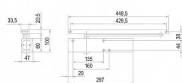

GEZE TS 5000 S stříbrné tělo se zpožděním bez ramínka 107935

» DVEŘNÍ KOVÁNÍ » ZAVÍRAČE » Zavírače

Dodavatelské číslo	107935
Značka	GEZE
Kód produktu	06340-0280
Balení	1 Ks

Horní dveřní samozavírač s kluznou lištou GEZE - TS 5000 a GEZE - TS 5000 L je vyroben z hliníku a je povrchově upraven. Samozavírač splňuje požadavky normy ČSN EN 1154 a je testován na min. 500 000 zavíracích cyklů. Vyznačuje se bezporuchovým provozem a dlouhodobou životností.

Doporučená váha dveřního křídla dle ČSN EN 1154 je pro tento samozavírač 120 kg.

Horní dveřní samozavírač s kluznou lištou GEZE - TS 5000 a GEZE - TS 5000 L má možnost nastavení rychlosti zavírání dveří a hydraulického koncového dorazu při zavírání (ventil). Také nastavení polohy trvalého otevření - 80 ° - 130 ° s aretací (ne u protipožárních a protikouřových dveří). Volitelnou funkcí je elektromagnetická aretace a elektromagnetická aretace s kouřovým čidlem.

Použití:

- Na těžší interiérové / exteriérové dveře z materiálu - dřevo / sklo (s montážní podložkou pro skleněné dveře); ocel / hliník / plast
- Orientace dveří - pro levé i pravé dveře
- Způsob montáže GEZE - TS 5000 - na dveřním křídle na straně pantů nebo na rám na straně proti pantům (BG kluzná lišta)
- Způsob montáže GEZE - TS 5000 L - na dveřním křídle na straně proti pantům (BG kluzná lišta) nebo na rám na straně pantů

Dostupnost sklad SEZAM :

Dostupné sklad dodavatele:

u dodavatele

sklad dodavatele