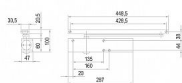

# GEZE TS 5000 S stříbrné tělo se zpožděním bez ramínka 107935

» DVEŘNÍ KOVÁNÍ » ZAVÍRAČE » Zavírače

Dodavatelské číslo	107935
Značka	GEZE
Kód produktu	06340-0280
Balení	1 ks

Dostupnost na hlavním skladě: skladem u dodavatele