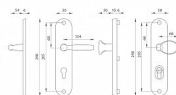

GI STANDARD PLUS štítové kování klika-klika F1

» DVEŘNÍ KOVÁNÍ » BEZPEČNOSTNÍ A OCHRANNÉ » Štítové s překrytím

Kód produktu

MP03750-2420

Balení

0 ks

Štítová klika na vchodové a bezpečnostní dveře se zpevněným oválným štítem s překrytím cylindrické vložky je vyrobena z hliníku a je povrchově upravena.

Dostupnost na hlavním skladě:

skladem u dodavatele

Popis

Oválný štít má rozměry 50 mm x 248 mm a tloušťku 6 resp. 15 mm.

Upozornění:

PLUS označuje překrytí cylindrické vložky.

U zpevněného kování je třeba znát vzdálenost mezi osou kliky a osou klíče (rozteč). Standardní vzdálenost je 72, 90 nebo 92 mm. Kování s roztečí 72 a 90 mm je standardem pro tloušťku dveří od 38 mm do 50 mm.

Kování s roztečí 92 mm je standardem pro tloušťku dveří od 68 mm do 78 mm.