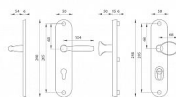

GI STANDARD PLUS štítové kování klika-klika F4

» DVEŘNÍ KOVÁNÍ » BEZPEČNOSTNÍ A OCHRANNÉ » Štítové s překrytím

Popis

Oválný štít má rozměry 50 mm x 248 mm a tloušťku 6 resp. 15 mm.

Upozornění:

PLUS označuje překrytí cylindrické vložky.

U zpevněného kování je třeba znát vzdálenost mezi osou kliky a osou klíče (rozteč). Standardní vzdálenost je 72, 90 nebo 92 mm. Kování s roztečí 72 a 90 mm je standardem pro tloušťku dveří od 38 mm do 50 mm. Kování s roztečí 92 mm je standardem pro tloušťku dveří od 68 mm do 78 mm.

Kód produktu

MP03750-2421

Balení

0 ks

Štítová klika na vchodové a bezpečnostní dveře se zpevněným oválným štítem s překrytím cylindrické vložky je vyrobena z hliníku a je povrchově upravena.

Dostupnost na hlavním skladě: