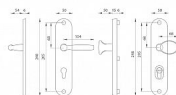

GI STANDARD PLUS štítové kování klika-madlolo F1

» DVEŘNÍ KOVÁNÍ » BEZPEČNOSTNÍ A OCHRANNÉ » Štítové s překrytím

Popis

Oválný štít má rozměry 50 mm x 248 mm a tloušťku 6 resp. 15 mm.

Upozornění:

PLUS označuje překrytí cylindrické vložky.

U zpevněného kování je třeba znát vzdálenost mezi osou kliky a osou klíče (rozteč). Standardní vzdálenost je 72, 90 nebo 92 mm. Kování s roztečí 72 a 90 mm je standardem pro tloušťku dveří od 38 mm do 50 mm.

Kování s roztečí 92 mm je standardem pro tloušťku dveří od 68 mm do 78 mm.

Kód produktu

MP03750-2400

Balení

0 ks

Štítová klika na vchodové a bezpečnostní dveře se zpevněným oválným štítem s překrytím cylindrické vložky je vyrobena z hliníku a je povrchově upravena.