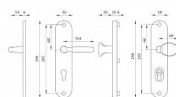

GI STANDARD PLUS štítové kování klika-madlolo F4

» DVEŘNÍ KOVÁNÍ » BEZPEČNOSTNÍ A OCHRANNÉ » Štítové s překrytím

Popis

Oválný štít má rozměry 50 mm x 248 mm a tloušťku 6 resp. 15 mm.

Upozornění:

PLUS označuje překrytí cylindrické vložky.

U zpevněného kování je třeba znát vzdálenost mezi osou kliky a osou klíče (rozteč). Standardní vzdálenost je 72, 90 nebo 92 mm. Kování s roztečí 72 a 90 mm je standardem pro tloušťku dveří od 38 mm do 50 mm.

Kování s roztečí 92 mm je standardem pro tloušťku dveří od 68 mm do 78 mm.

Kód produktu

MP03750-2410

Balení

0 ks

Štítová klika na vchodové a bezpečnostní dveře se zpevněným oválným štítem s překrytím cylindrické vložky je vyrobena z hliníku a je povrchově upravena.