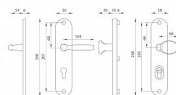

## Popis

Oválný štít má rozměry 50 mm x 248 mm a tloušťku 6 resp. 15 mm.

### Upozornění:

PLUS označuje překrytí cylindrické vložky.

U zpevněného kování je třeba znát vzdálenost mezi osou kliky a osou klíče (rozteč). Standardní vzdálenost je 72, 90 nebo 92 mm. Kování s roztečí 72 a 90 mm je standardem pro tloušťku dveří od 38 mm do 50 mm.

Kování s roztečí 92 mm je standardem pro tloušťku dveří od 68 mm do 78 mm.

Kód produktu

MP03750-2410

Balení

0 ks

Štítová klika na vchodové a bezpečnostní dveře se zpevněným oválným štítem s překrytím cylindrické vložky je vyrobena z hliníku a je povrchově upravena.