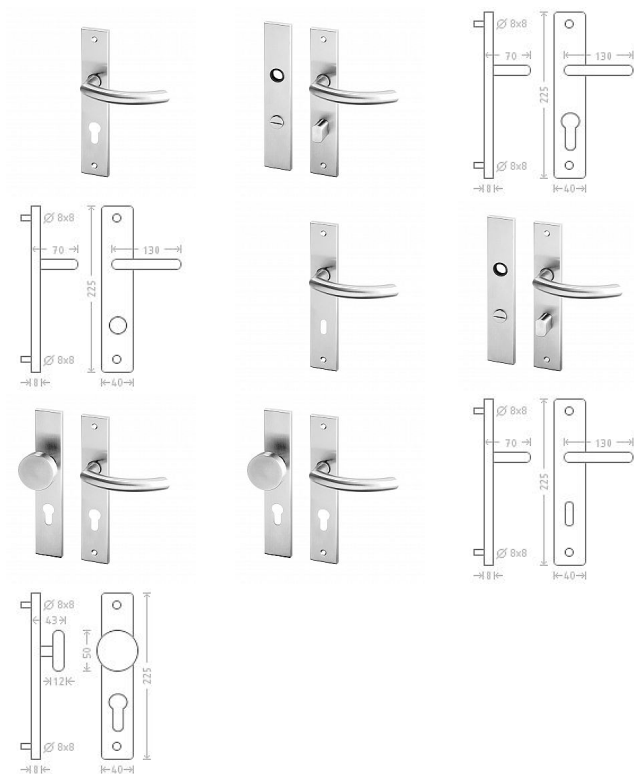

Parametry

Značka

AC-T

Barva

Nerez mat, F9 imitace nerez