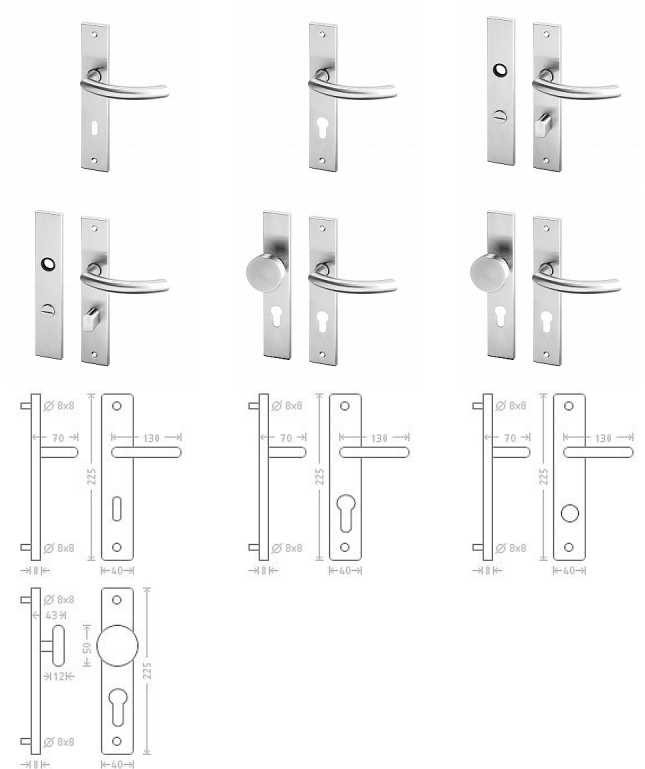

Gina HR ECO štítové kování nerez

» DVEŘNÍ KOVÁNÍ » INTERIÉROVÉ » Štítové

Dodavatelské číslo	ACE00407
Značka	AC-T
Kód produktu	MP03705-6600
Balení	0 ks

Dostupnost na hlavním skladě: skladem u dodavatele

Parametry

Značka	AC-T
Barva	Nerez mat, F9 imitace nerez