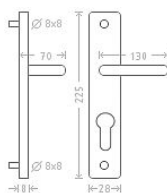

# Gina UŠ vložka 90 kl/ko L+P nerez

» DVEŘNÍ KOVÁNÍ » INTERIÉROVÉ » Štítové

Dodavatelské číslo	ACE00775
EAN	8591912083004
Značka	AC-T
Kód produktu	03705-6910

Nerezové kování s kvalitní povrchovou úpravou vhodné pro středně zátěžové prostory, například kanceláře, reprezentativní místnosti, prostory s běžným pohybem veřejnosti, byty, domácnosti. Materiál: nerez AISI 304.

## Parametry

Značka	AC-T
Barva	Nerez mat, F9 imitace nerez
Rozteč	90