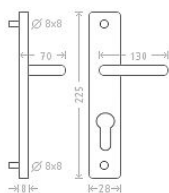

Gina UŠ vložka 90 kl/ko L+P nerez

» DVEŘNÍ KOVÁNÍ » INTERIÉROVÉ » Štítové

Dodavatelské číslo	ACE00775
EAN	8591912083004
Značka	AC-T
Kód produktu	03705-6910

Nerezové kování s kvalitní povrchovou úpravou vhodné pro středně zátěžové prostory, například kanceláře, reprezentativní místnosti, prostory s běžným pohybem veřejnosti, byty, domácnosti. Materiál: nerez AISI 304.

Dostupnost sklad SEZAM : u dodavatele
Dostupné sklad dodavatele: sklad dodavatele

Parametry

Značka	AC-T
Barva	Nerez mat, F9 imitace nerez
Rozteč	90