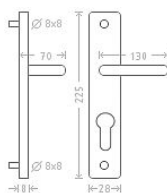

Gina UŠ vložka 90 kl/ko L+P nerez

» DVEŘNÍ KOVÁNÍ » INTERIÉROVÉ » Štítové

Dodavatelské číslo	ACE00775
EAN	8591912083004
Značka	AC-T
Kód produktu	03705-6910

Nerezové kování s kvalitní povrchovou úpravou vhodné pro středně zátěžové prostory, například kanceláře, reprezentativní místnosti, prostory s běžným pohybem veřejnosti, byty, domácnosti. Materiál: nerez AISI 304.

Dostupnost sklad SEZAM : u dodavatele
Dostupné sklad dodavatele: sklad dodavatele

Parametry

Značka	AC-T
Barva	Nerez mat, F9 imitace nerez
Rozteč	90