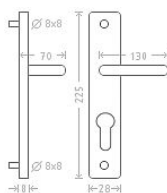

Gina UŠ vložka 90 kl/ko L+P nerez

» DVEŘNÍ KOVÁNÍ » INTERIÉROVÉ » Štítové

Dodavatelské číslo	ACE00775
EAN	8591912083004
Značka	AC-T
Kód produktu	03705-6910
Balení	0 ks

Dostupnost na hlavním skladě: skladem u dodavatele

Parametry

Značka	AC-T
Barva	Nerez mat, F9 imitace nerez
Rozteč	90