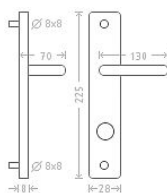

Gina UŠ WC 8/90/6 nerez

» DVEŘNÍ KOVÁNÍ » INTERIÉROVÉ » Štítové

Dodavatelské číslo	ACE00484
EAN	8591912055247
Značka	AC-T
Kód produktu	03705-6905

Nerezové kování s kvalitní povrchovou úpravou vhodné pro středně zátěžové prostory, například kanceláře, reprezentativní místnosti, prostory s běžným pohybem veřejnosti, byty, domácnosti. Materiál: nerez AISI 304.

Dostupnost sklad SEZAM : u dodavatele
Dostupné sklad dodavatele: sklad dodavatele

Parametry

Značka	AC-T
Barva	Nerez mat, F9 imitace nerez
Rozteč	90