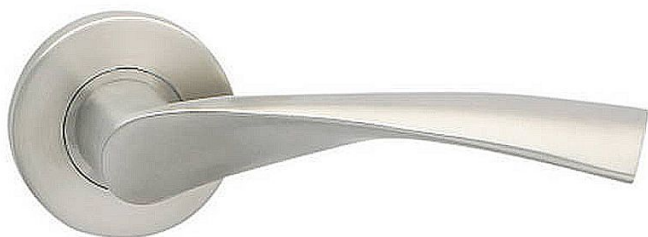

GIUSSY R III vložka klika+KOULE

» DVEŘNÍ KOVÁNÍ » INTERIÉROVÉ » Rozetové kulaté

Dodavatelské číslo	B0491E40
EAN	8590370978211
Značka	COBRA
Kód produktu	03600-1942
Balení	1 ks

Jen málokterý model snese označení "ikonický", pro kování GIUSSY-R III však toto pojmenování platí beze zbytku. Ergonomicky dokonalý "vrtulovitý" tvar úchopové části kliky je designově zcela univerzální, řešení s kulatou rozetou umožňuje instalaci do tradičních i moderních interiérů. Kolekce GIUSSY obsahuje nejen štítové varianty, ale i provedení s kulatými i hranatými rozetami. Samotné rozetové kování GIUSSY-R III je k dispozici ve velmi oblíbeném nerezovém provedení, v rámci celé kolekce Giussey můžeme volit rozetové varianty i v unikátní kombinaci matného niklu s lesklým chromem, v luxusním česaném bronzu a velmi moderní černé barvě. Model GIUSSY-R můžeme zvolit též v ekonomické variantě ve stříbrném, bronzovém nebo nerezovém eloxu.

Dostupnost na hlavním skladě: skladem u dodavatele

Parametry

Značka	COBRA
Barva	Nerez mat, F9 imitace nerez