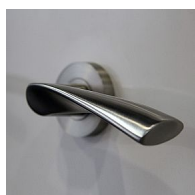

GIUSSY R III vložka klika+KOULE

» DVEŘNÍ KOVÁNÍ » INTERIÉROVÉ » Rozetové kulaté

Dodavatelské číslo	B0491E40
EAN	8590370978211
Značka	COBRA
Kód produktu	03600-1942
Balení	1 ks

Jen málokterý model snese označení "ikonický", pro kování GIUSSY-R III však toto pojmenování platí beze zbytku. Ergonomicky dokonalý "vrtulovitý" tvar úchopové části kliky je designově zcela univerzální, řešení s kulatou rozetou umožňuje instalaci do tradičních i moderních interiérů. Kolekce GIUSSY obsahuje nejen štítové varianty, ale i provedení s kulatými i hranatými rozetami. Samotné rozetové kování GIUSSY-R III je k dispozici ve velmi oblíbeném nerezovém provedení, v rámci celé kolekce Giussey můžeme volit rozetové varianty i v unikátní kombinaci matného niklu s lesklým chromem, v luxusním česaném bronzu a velmi moderní černé barvě. Model GIUSSY-R můžeme zvolit též v ekonomické variantě ve stříbrném, bronzovém nebo nerezovém eloxu.

Dostupnost na hlavním skladě: skladem u dodavatele

Parametry

Značka	COBRA
Barva	Nerez mat, F9 imitace nerez