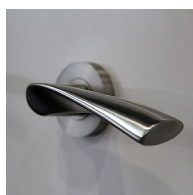

GIUSSY R III vložka klika+KOULE, PRAVA

» DVEŘNÍ KOVÁNÍ » INTERIÉROVÉ » Rozetové kulaté

Dodavatelské číslo	B0491E50
EAN	8590370978228
Značka	COBRA
Kód produktu	03600-1940
Balení	1 Ks

Jen málokterý model snese označení "ikonický", pro kování GIUSSY-R III však toto pojmenování platí beze zbytku. Ergonomicky dokonalý "vrtulovitý" tvar úchopové části kliky je designově zcela univerzální, řešení s kulatou rozetou umožňuje instalaci do tradičních i moderních interiérů. Kolekce GIUSSY obsahuje nejen štítové varianty, ale i provedení s kulatými i hranatými rozetami. Samotné rozetové kování GIUSSY-R III je k dispozici ve velmi oblíbeném nerezovém provedení, v rámci celé kolekce Giusy můžeme volit rozetové varianty i v unikátní kombinaci matného niklu s lesklým chromem, v luxusním česaném bronzu a velmi moderní černé barvě. Model GIUSSY-R můžeme zvolit též v ekonomické variantě ve stříbrném, bronzovém nebo nerezovém eloxu.

Vlastnosti produktu:

Interiérové kování

Provedení: klika pravá/ koule levá

Materiál: nerez

Typ rozet: narážecí

Výstupky pro uchycení: ANO

Rozměry rozety: 55 mm

Tloušťka rozety: 9 mm

Vratná pružina/mechanismus: ANO

Součástí balení spojovací materiál pro uchycení dveřního kování

Spojovací materiál pro tloušťku dveří 40-50 mm

Parametry u dodavatele SEZAM :

Značka	COBRA
Barva	Nerez mat, F9 imitace nerez