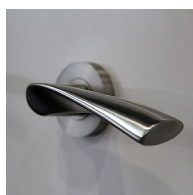

# GIUSSY R III vložka klika+KOULE, PRAVA

» DVEŘNÍ KOVÁNÍ » INTERIÉROVÉ » Rozetové kulaté

Dodavatelské číslo	B0491E50
EAN	8590370978228
Značka	COBRA
Kód produktu	03600-1940
Balení	1 Ks

Jen málokterý model snese označení "ikonický", pro kování GIUSSY-R III však toto pojmenování platí beze zbytku. Ergonomicky dokonalý "vrtulovitý" tvar úchopové části kliky je designově zcela univerzální, řešení s kulatou rozetou umožňuje instalaci do tradičních i moderních interiérů. Kolekce GIUSSY obsahuje nejen štítové varianty, ale i provedení s kulatými i hranatými rozetami. Samotné rozetové kování GIUSSY-R III je k dispozici ve velmi oblíbeném nerezovém provedení, v rámci celé kolekce Giusy můžeme volit rozetové varianty i v unikátní kombinaci matného niklu s lesklým chromem, v luxusním česaném bronzu a velmi moderní černé barvě. Model GIUSSY-R můžeme zvolit též v ekonomické variantě ve stříbrném, bronzovém nebo nerezovém eloxu.

#### Vlastnosti produktu:

Interiérové kování

Provedení: klika pravá/ koule levá

Materiál: nerez

Typ rozet: narážecí

Výstupky pro uchycení: ANO

Rozměry rozety: 55 mm

Tloušťka rozety: 9 mm

Vratná pružina/mechanismus: ANO

Součástí balení spojovací materiál pro uchycení dveřního kování

Spojovací materiál pro tloušťku dveří 40-50 mm

**Parametry** u dodavatele SEZAM :

Značka	COBRA
Barva	Nerez mat, F9 imitace nerez