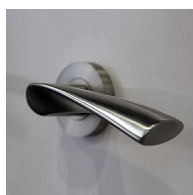

GIUSSY R III vložka klika+KOULE

» DVEŘNÍ KOVÁNÍ » INTERIÉROVÉ » Rozetové kulaté

Dodavatelské číslo	B0491E50
EAN	8590370978228
Značka	COBRA
Kód produktu	03600-1940
Balení	1 ks

Jen málokterý model snese označení "ikonický", pro kování GIUSSY-R III však toto pojmenování platí beze zbytku. Ergonomicky dokonalý "vrtulovitý" tvar úchopové části kliky je designově zcela univerzální, řešení s kulatou rozetou umožňuje instalaci do tradičních i moderních interiérů. Kolekce GIUSSY obsahuje nejen štítové varianty, ale i provedení s kulatými i hranatými rozetami. Samotné rozetové kování GIUSSY-R III je k dispozici ve velmi oblíbeném nerezovém provedení, v rámci celé kolekce Giusy můžeme volit rozetové varianty i v unikátní kombinaci matného niklu s lesklým chromem, v luxusním česaném bronzu a velmi moderní černé barvě. Model GIUSSY-R můžeme zvolit též v ekonomické variantě ve stříbrném, bronzovém nebo nerezovém eloxu.

Vlastnosti produktu:

Interiérové kování

Provedení: klika pravá/ koule levá

Materiál: nerez

Typ rozet: narážecí

Výstupky pro uchycení: ANO

Rozměry rozety: 55 mm

Tloušťka rozety: 9 mm

Vratná pružina/mechanismus: ANO

Součástí balení spojovací materiál pro uchycení dveřního kování

Spojovací materiál pro tloušťku dveří 40-50 mm

Parametry hlavním skladě: skladem u dodavatele

Značka	COBRA
Barva	Nerez mat, F9 imitace nerez