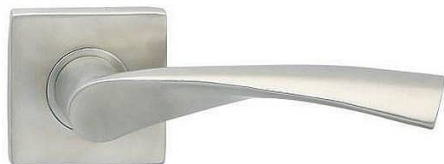

GIUSSY-S III nerezové kování hranaté

» DVEŘNÍ KOVÁNÍ » INTERIÉROVÉ » Rozetové hranaté

| | |
|--------------|--------------|
| Značka | COBRA |
| Kód produktu | MP03600-1870 |
| Balení | 1 ks |

Jen málokterý model můžeme označit jako "ikonický", pro kování GIUSSY-S III však toto pojmenování platí beze zbytku. Ergonomicky dokonalý "vrtulovitý" tvar úchopové části kliky je designově zcela univerzální, řešení s kulatou rozetou umožňuje instalaci do tradičních i moderních interiérů. Kolekce GIUSSY obsahuje nejen varianty s hranatou rozetou, ale i provedení se štítem nebo kulatými rozetami. Samotné rozetové kování GIUSSY-S III je k dispozici v oblíbeném nerez, tedy provedení, které nebude vizuálně dominovat, spíše nenápadně podpoří eleganci celého prostoru.

Dostupnost na hlavním skladě: více než 10 ks
Dostupné množství u dodavatele: skladem

Parametry

| | |
|--------|-----------------------------|
| Značka | COBRA |
| Barva | Nerez mat, F9 imitace nerez |