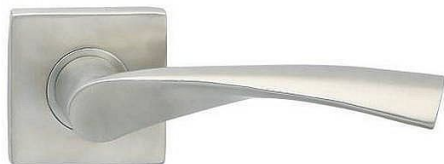

# GIUSSY-S III nerezové kování hranaté

» DVEŘNÍ KOVÁNÍ » INTERIÉROVÉ » Rozetové hranaté

Značka	COBRA
Kód produktu	MP03600-1870
Balení	1 Ks

Jen málokterý model můžeme označit jako "ikonický", pro kování GIUSSY-S III však toto pojmenování platí beze zbytku. Ergonomicky dokonalý "vrtulovitý" tvar úchopové části kliky je designově zcela univerzální, řešení s kulatou rozetou umožňuje instalaci do tradičních i moderních interiérů. Kolekce GIUSSY obsahuje nejen varianty s hranatou rozetou, ale i provedení se štítem nebo kulatými rozetami. Samotné rozetové kování GIUSSY-S III je k dispozici v oblíbeném nerez, tedy provedení, které nebude vizuálně dominovat, spíše nenápadně podpoří eleganci celého prostoru.

## Parametry

Značka	COBRA
Barva	Nerez mat, F9 imitace nerez