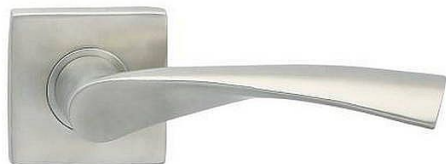

GIUSSY S III obyčejný klíč

» DVEŘNÍ KOVÁNÍ » INTERIÉROVÉ » Rozetové hranaté

Dodavatelské číslo	B0491HE10
EAN	8590370988937
Značka	COBRA
Kód produktu	03600-1870
Balení	1 Ks

Jen málokterý model můžeme označit jako "ikonický", pro kování GIUSSY-S III však toto pojmenování platí beze zbytku. Ergonomicky dokonalý "vrtulovitý" tvar úchopové části kliky je designově zcela univerzální, řešení s kulatou rozetou umožňuje instalaci do tradičních i moderních interiérů. Kolekce GIUSSY obsahuje nejen varianty s hranatou rozetou, ale i provedení se štítem nebo kulatými rozetami. Samotné rozetové kování GIUSSY-S III je k dispozici v oblíbeném nerez, tedy provedení, které nebude vizuálně dominovat, spíše nenápadně podpoří eleganci celého prostoru.

Dostupnost sklad SEZAM : skladem
Dostupné sklad dodavatele: 1,00 ks

Parametry

Značka	COBRA
Barva	Nerez mat, F9 imitace nerez