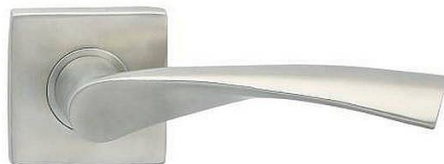

GIUSSY S III obyčejný klíč

» DVEŘNÍ KOVÁNÍ » INTERIÉROVÉ » Rozetové hranaté

Dodavatelské číslo	B0491HE10
EAN	8590370988937
Značka	COBRA
Kód produktu	03600-1870
Balení	1 Ks

Jen málokterý model můžeme označit jako "ikonický", pro kování GIUSSY-S III však toto pojmenování platí beze zbytku. Ergonomicky dokonalý "vrtulovitý" tvar úchopové části kliky je designově zcela univerzální, řešení s kulatou rozetou umožňuje instalaci do tradičních i moderních interiérů. Kolekce GIUSSY obsahuje nejen varianty s hranatou rozetou, ale i provedení se štítem nebo kulatými rozetami. Samotné rozetové kování GIUSSY-S III je k dispozici v oblíbeném nerez, tedy provedení, které nebude vizuálně dominovat, spíše nenápadně podpoří eleganci celého prostoru.

Dostupnost sklad SEZAM : skladem
Dostupné sklad dodavatele: 1,00 ks

Parametry

Značka	COBRA
Barva	Nerez mat, F9 imitace nerez