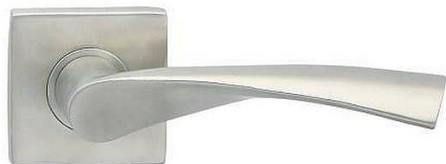

GIUSSY S III obyčejný klíč

» DVEŘNÍ KOVÁNÍ » INTERIÉROVÉ » Rozetové hranaté

Dodavatelské číslo	B0491HE10
EAN	8590370988937
Značka	COBRA
Kód produktu	03600-1870
Balení	1 ks

Jen málokterý model můžeme označit jako "ikonický", pro kování GIUSSY-S III však toto pojmenování platí beze zbytku. Ergonomicky dokonalý "vrtulovitý" tvar úchopové části kliky je designově zcela univerzální, řešení s kulatou rozetou umožňuje instalaci do tradičních i moderních interiérů. Kolekce GIUSSY obsahuje nejen varianty s hranatou rozetou, ale i provedení se štítem nebo kulatými rozetami. Samotné rozetové kování GIUSSY-S III je k dispozici v oblíbeném nerez, tedy provedení, které nebude vizuálně dominovat, spíše nenápadně podpoří eleganci celého prostoru.

Dostupnost na hlavním skladě: více než 10 ks
Dostupné množství u dodavatele: skladem

Parametry

Značka	COBRA
Barva	Nerez mat, F9 imitace nerez