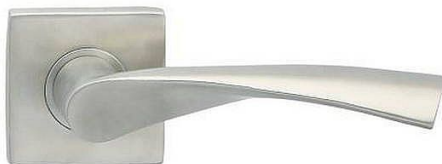

GIUSSY S III vložka

» DVEŘNÍ KOVÁNÍ » INTERIÉROVÉ » Rozetové hranaté

Dodavatelské číslo	B0491HE20
EAN	8590370988951
Značka	COBRA
Kód produktu	03600-1890
Balení	1 Ks

Jen málokterý model můžeme označit jako "ikonický", pro kování GIUSSY-S III však toto pojmenování platí beze zbytku. Ergonomicky dokonalý "vrtulovitý" tvar úchopové části kliky je designově zcela univerzální, řešení s kulatou rozetou umožňuje instalaci do tradičních i moderních interiérů. Kolekce GIUSSY obsahuje nejen varianty s hranatou rozetou, ale i provedení se štítem nebo kulatými rozetami. Samotné rozetové kování GIUSSY-S III je k dispozici v oblíbeném nerez, tedy provedení, které nebude vizuálně dominovat, spíše nenápadně podpoří eleganci celého prostoru.

Dostupnost sklad SEZAM : u dodavatele
Dostupné sklad dodavatele: 1,00 ks

Parametry

Značka	COBRA
Barva	Nerez mat, F9 imitace nerez