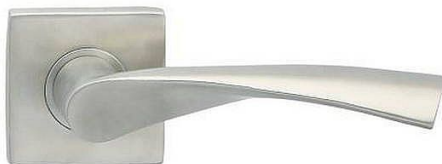

GIUSSY S III vložka

» DVEŘNÍ KOVÁNÍ » INTERIÉROVÉ » Rozetové hranaté

Dodavatelské číslo	B0491HE20
EAN	8590370988951
Značka	COBRA
Kód produktu	03600-1890
Balení	1 Ks

Jen málokterý model můžeme označit jako "ikonický", pro kování GIUSSY-S III však toto pojmenování platí beze zbytku. Ergonomicky dokonalý "vrtulovitý" tvar úchopové části kliky je designově zcela univerzální, řešení s kulatou rozetou umožňuje instalaci do tradičních i moderních interiérů. Kolekce GIUSSY obsahuje nejen varianty s hranatou rozetou, ale i provedení se štítem nebo kulatými rozetami. Samotné rozetové kování GIUSSY-S III je k dispozici v oblíbeném nerez, tedy provedení, které nebude vizuálně dominovat, spíše nenápadně podpoří eleganci celého prostoru.

Dostupnost sklad SEZAM :	skladem
Dostupné sklad dodavatele:	1,00 ks

Parametry

Značka	COBRA
Barva	Nerez mat, F9 imitace nerez