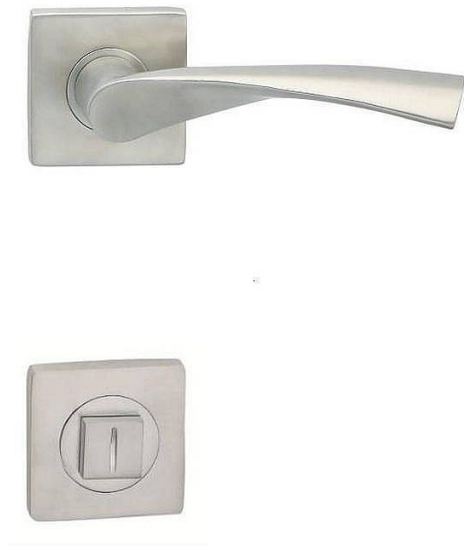

GIUSSY S III WC klička

» DVEŘNÍ KOVÁNÍ » INTERIÉROVÉ » Rozetové hranaté

Dodavatelské číslo	B0491HE30
EAN	8590370988968
Značka	COBRA
Kód produktu	03600-1880
Balení	1 ks

Jen málokterý model můžeme označit jako "ikonický", pro kování GIUSSY-S III však toto pojmenování platí beze zbytku. Ergonomicky dokonalý "vrtulovitý" tvar úchopové části kliky je designově zcela univerzální, řešení s kulatou rozetou umožňuje instalaci do tradičních i moderních interiérů. Kolekce GIUSSY obsahuje nejen varianty s hranatou rozetou, ale i provedení se štítem nebo kulatými rozetami. Samotné rozetové kování GIUSSY-S III je k dispozici v oblíbeném nerez, tedy provedení, které nebude vizuálně dominovat, spíše nenápadně podpoří eleganci celého prostoru.

Dostupnost na hlavním skladě:	skladem
Dostupné množství u dodavatele:	skladem

Parametry

Značka	COBRA
Barva	Nerez mat, F9 imitace nerez