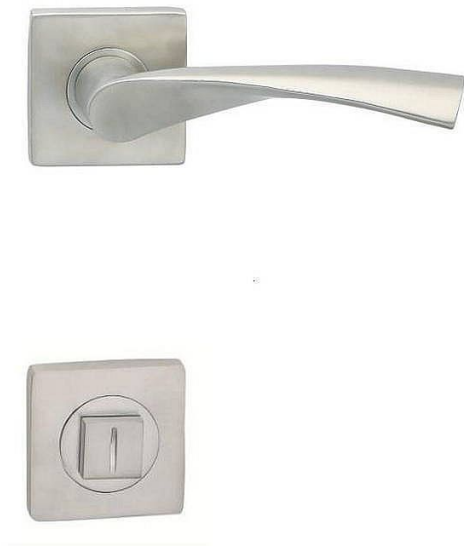

GIUSSY S III WC klička

» DVEŘNÍ KOVÁNÍ » INTERIÉROVÉ » Rozetové hranaté

| | |
|--------------------|---------------|
| Dodavatelské číslo | B0491HE30 |
| EAN | 8590370988968 |
| Značka | COBRA |
| Kód produktu | 03600-1880 |
| Balení | 1 Ks |

Jen málokterý model můžeme označit jako "ikonický", pro kování GIUSSY-S III však toto pojmenování platí beze zbytku. Ergonomicky dokonalý "vrtulovitý" tvar úchopové části kliky je designově zcela univerzální, řešení s kulatou rozetou umožňuje instalaci do tradičních i moderních interiérů. Kolekce GIUSSY obsahuje nejen varianty s hranatou rozetou, ale i provedení se štítem nebo kulatými rozetami. Samotné rozetové kování GIUSSY-S III je k dispozici v oblíbeném nerez, tedy provedení, které nebude vizuálně dominovat, spíše nenápadně podpoří eleganci celého prostoru.

| | |
|----------------------------|---------|
| Dostupnost sklad SEZAM : | skladem |
| Dostupné sklad dodavatele: | 1,00 ks |

Parametry

| | |
|--------|-----------------------------|
| Značka | COBRA |
| Barva | Nerez mat, F9 imitace nerez |