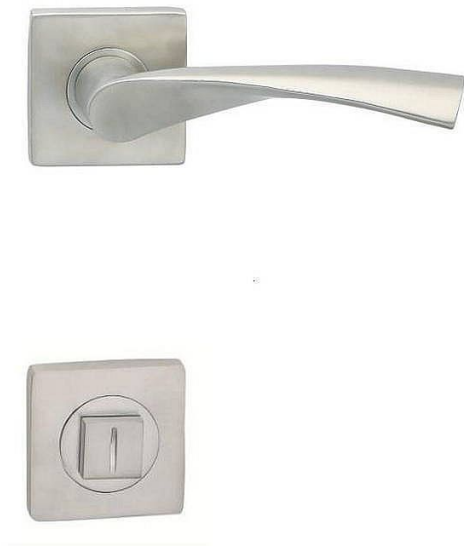

GIUSSY S III WC klička

» DVEŘNÍ KOVÁNÍ » INTERIÉROVÉ » Rozetové hranaté

Dodavatelské číslo	B0491HE30
EAN	8590370988968
Značka	COBRA
Kód produktu	03600-1880
Balení	1 Ks

Jen málokterý model můžeme označit jako "ikonický", pro kování GIUSSY-S III však toto pojmenování platí beze zbytku. Ergonomicky dokonalý "vrtulovitý" tvar úchopové části kliky je designově zcela univerzální, řešení s kulatou rozetou umožňuje instalaci do tradičních i moderních interiérů. Kolekce GIUSSY obsahuje nejen varianty s hranatou rozetou, ale i provedení se štítem nebo kulatými rozetami. Samotné rozetové kování GIUSSY-S III je k dispozici v oblíbeném nerez, tedy provedení, které nebude vizuálně dominovat, spíše nenápadně podpoří eleganci celého prostoru.

Dostupnost sklad SEZAM :	skladem
Dostupné sklad dodavatele:	1,00 ks

Parametry

Značka	COBRA
Barva	Nerez mat, F9 imitace nerez