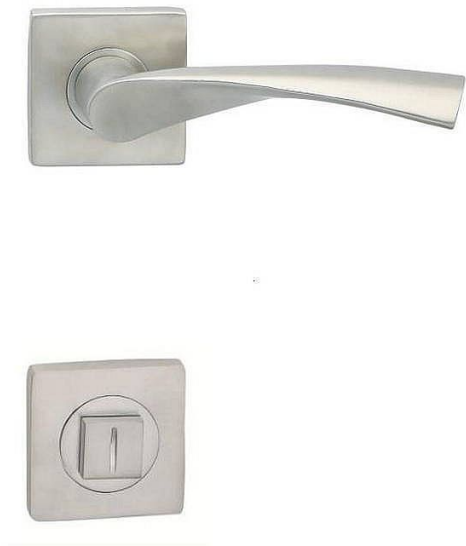

# GIUSSY S III WC klička

» DVEŘNÍ KOVÁNÍ » INTERIÉROVÉ » Rozetové hranaté

Dodavatelské číslo	B0491HE30
EAN	8590370988968
Značka	COBRA
Kód produktu	03600-1880
Balení	1 ks

Jen málokterý model můžeme označit jako "ikonický", pro kování GIUSSY-S III však toto pojmenování platí beze zbytku. Ergonomicky dokonalý "vrtulovitý" tvar úchopové části kliky je designově zcela univerzální, řešení s kulatou rozetou umožňuje instalaci do tradičních i moderních interiérů. Kolekce GIUSSY obsahuje nejen varianty s hranatou rozetou, ale i provedení se štítem nebo kulatými rozetami. Samotné rozetové kování GIUSSY-S III je k dispozici v oblíbeném nerez, tedy provedení, které nebude vizuálně dominovat, spíše nenápadně podpoří eleganci celého prostoru.

## Parametry

Značka	COBRA
Barva	Nerez mat, F9 imitace nerez