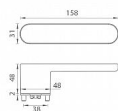

GK - AVUS ONE KL/KL grafit černá

» DVEŘNÍ KOVÁNÍ » INTERIÉROVÉ » Rozetové kulaté

smart2lock
03.02.2024

smart2lock

EAN 4250214624868

Značka MP

Kód produktu 03751-1374

Rozetová klika na interiérové dveře s obdélníkovou rozetou je vyrobena z materiálů vysoké kvality - zamak a je povrchově upravena. Rozeta pod kliku má rozměry 48 mm x 31 mm a tloušťku 2 mm. Samotná rozeta je součástí designu kliky.

Klika ze série Smart2lock má integrovanou inteligentní technologii uzamykání přímo v klice, takže není potřeba rozety s mechanickým klíčem.

Klika je výjimečná svým nadčasovým designem a vysokou kvalitou.

Mechanismus kliky obsahuje vratnou pružinu. Výstupky na rozetě zabraňují jejímu protáčení a šrouby na prošroubování přes celou šířku dveří zaručí pevnější a stabilnější uchycení kování.

Upozornění:

Standardně je kování dodávané se šrouby a čtyřhranem (8x8 mm) pro tloušťku dveří od 38 do 45 mm.

U klik s funkcí Smart2lock je potřeba uvést, zda má být uzamykání na klice pravé (označujeme Re) nebo na klice levé (označujeme Li).

Dostupnost sklad SEZAM :

u dodavatele

Dostupné sklad dodavatele:

sklad dodavatele

Parametry

Další vlastnosti FAST LOCK

Značka MP

Barva Černá