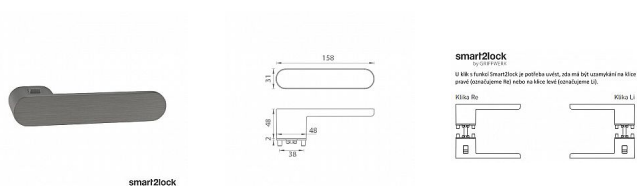

GK - AVUS ONE KL/KL kašmír šedá bez spodních rozet

» DVEŘNÍ KOVÁNÍ » INTERIÉROVÉ » Rozetové kulaté

EAN 4250214650027

Značka MP

Kód produktu 03751-1384

Rozetová klika na interiérové dveře s obdélníkovou rozetou je vyrobena z materiálů vysoké kvality - zamak a je povrchově upravena. Rozeta pod klikou má rozměry 48 mm x 31 mm a tloušťku 2 mm. Samotná rozeta je součástí designu kliky.

Klika ze série Smart2lock má integrovanou inteligentní technologii uzamykání přímo v klice, takže není potřeba rozety s mechanickým klíčem.

Klika je výjimečná svým nadčasovým designem a vysokou kvalitou.

Mechanismus kliky obsahuje vratnou pružinu. Výstupky na rozetě zabraňují jejímu protáčení a šrouby na prošroubování přes celou šířku dveří zaručí pevnější a stabilnější uchycení kování.

Upozornění:

Standardně je kování dodávané se šrouby a čtyřhranem (8x8 mm) pro tloušťku dveří od 38 do 45 mm.