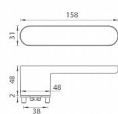

GK - AVUS ONE KL/KL kašmír šedá bez spodních rozet

» DVEŘNÍ KOVÁNÍ » INTERIÉROVÉ » Rozetové kulaté

smart2lock

smart2lock

EAN	4250214650027
Značka	MP
Kód produktu	03751-1384
Balení	0 ks

Rozetová klika na interiérové dveře s obdélníkovou rozetou je vyrobena z materiálů vysoké kvality - zamak a je povrchově upravena. Rozeta pod kliku má rozměry 48 mm x 31 mm a tloušťku 2 mm. Samotná rozeta je součástí designu kliky.

Klika ze série Smart2lock má integrovanou inteligentní technologii uzamykání přímo v klice, takže není potřeba rozety s mechanickým klíčem.

Klika je výjimečná svým nadčasovým designem a vysokou kvalitou.

Mechanismus kliky obsahuje vratnou pružinu. Výstupky na rozetě zabraňují jejímu protáčení a šrouby na prošroubování přes celou šířku dveří zaručí pevnější a stabilnější uchycení kování.

Upozornění:

Standardně je kování dodávané se šrouby a čtyřhranem (8x8 mm) pro tloušťku dveří od 38 do 45 mm.

U klik s funkcí Smart2lock je potřeba uvést, zda má být uzamykání na klice pravé (označujeme Re) nebo na klice levé (označujeme Li).

Dostupnost na hlavním skladě: **skladem u dodavatele**

Parametry

Značka	MP
Barva	Antracit