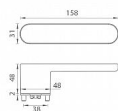

GK - AVUS ONE KL/KL klíč grafit černá

» DVEŘNÍ KOVÁNÍ » INTERIÉROVÉ » Rozetové kulaté

smart2lock
03 222 71 21 21

smart2lock

EAN 8584138416275

Značka MP

Kód produktu 03751-1376

Rozetová klika na interiérové dveře s obdélníkovou rozetou je vyrobena z materiálů vysoké kvality - zamak a je povrchově upravena. Rozeta pod kliku má rozměry 48 mm x 31 mm a tloušťku 2 mm. Samotná rozeta je součástí designu kliky.

Klika ze série Smart2lock má integrovanou inteligentní technologii uzamykání přímo v klice, takže není potřeba rozety s mechanickým klíčem.

Klika je výjimečná svým nadčasovým designem a vysokou kvalitou.

Mechanismus kliky obsahuje vratnou pružinu. Výstupky na rozetě zabraňují jejímu protáčení a šrouby na prošroubování přes celou šířku dveří zaručí pevnější a stabilnější uchycení kování.

Upozornění:

Standardně je kování dodávané se šrouby a čtyřhranem (8x8 mm) pro tloušťku dveří od 38 do 45 mm.

U klik s funkcí Smart2lock je potřeba uvést, zda má být uzamykání na klice pravé (označujeme Re) nebo na klice levé (označujeme Li).

Dostupnost sklad SEZAM :

u dodavatele

Dostupné sklad dodavatele:

sklad dodavatele

Parametry

Další vlastnosti FAST LOCK

Značka MP

Barva Černá