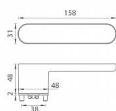

GK - AVUS ONE KL/KL klíč kašmír šedá

» DVEŘNÍ KOVÁNÍ » INTERIÉROVÉ » Rozetové kulaté

EAN 8584138436020

Značka MP

Kód produktu 03751-1386

Rozetová klika na interiérové dveře s obdélníkovou rozetou je vyrobena z materiálů vysoké kvality - zamak a je povrchově upravena. Rozeta pod kliku má rozměry 48 mm x 31 mm a tloušťku 2 mm. Samotná rozeta je součástí designu kliky.

Mechanismus kliky obsahuje vratnou pružinu. Výstupky na rozetě zabraňují jejímu protáčení a šrouby na prošroubování přes celou šířku dveří zaručí pevnější a stabilnější uchycení kování.

Upozornění:

Standardně je kování dodávané se šrouby a čtyřhranem (8x8 mm) pro tloušťku dveří od 38 do 45 mm.