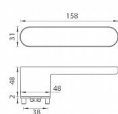

GK - AVUS ONE KL/KL klíč kašmír šedá

» DVEŘNÍ KOVÁNÍ » INTERIÉROVÉ » Rozetové kulaté

EAN 8584138436020

Značka MP

Kód produktu 03751-1386

Rozetová klika na interiérové dveře s obdélníkovou rozetou je vyrobena z materiálů vysoké kvality - zamak a je povrchově upravena. Rozeta pod kliku má rozměry 48 mm x 31 mm a tloušťku 2 mm. Samotná rozeta je součástí designu kliky.

Mechanismus kliky obsahuje vratnou pružinu. Výstupky na rozetě zabraňují jejímu protáčení a šrouby na prošroubování přes celou šířku dveří zaručí pevnější a stabilnější uchycení kování.

Upozornění:

Standardně je kování dodávané se šrouby a čtyřhranem (8x8 mm) pro tloušťku dveří od 38 do 45 mm.