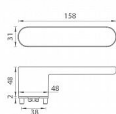

smart2lock

Klika Re

Klika Li

EAN	8584138436020
Značka	MP
Kód produktu	03751-1386
Balení	0 ks

Rozetová klika na interiérové dveře s obdélníkovou rozetou je vyrobena z materiálů vysoké kvality - zamak a je povrchově upravena. Rozeta pod kliku má rozměry 48 mm x 31 mm a tloušťku 2 mm. Samotná rozeta je součástí designu kliky.

Klika ze série Smart2lock má integrovanou inteligentní technologii uzamykání přímo v klice, takže není potřeba rozety s mechanickým klíčem.

Klika je výjimečná svým nadčasovým designem a vysokou kvalitou.

Mechanismus kliky obsahuje vratnou pružinu. Výstupky na rozetě zabraňují jejímu protáčení a šrouby na prošroubování přes celou šířku dveří zaručí pevnější a stabilnější uchycení kování.

Upozornění:

Standardně je kování dodávané se šrouby a čtyřhranem (8x8 mm) pro tloušťku dveří od 38 do 45 mm.

U klik s funkcí Smart2lock je potřeba uvést, zda má být uzamčeno na klice pravé (označujeme Re) nebo na klice levé (označujeme Li).

Dostupnost na hlavním skladě:

skladem u dodavatele

Parametry

Značka	MP
Barva	Antracit