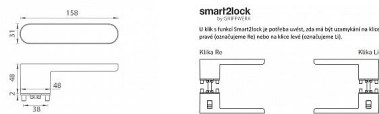

GK - AVUS ONE KL/KL klíč kašmír šedá

» DVEŘNÍ KOVÁNÍ » INTERIÉROVÉ » Rozetové kulaté

smart2lock
INTELLIGENT

EAN	8584138436020
Značka	MP
Kód produktu	03751-1386
Balení	0 ks

Rozetová klika na interiérové dveře s obdélníkovou rozetou je vyrobena z materiálů vysoké kvality - zamak a je povrchově upravena. Rozeta pod kliku má rozměry 48 mm x 31 mm a tloušťku 2 mm. Samotná rozeta je součástí designu kliky.

Klika ze série Smart2lock má integrovanou inteligentní technologii uzamykání přímo v klice, takže není potřeba rozety s mechanickým klíčem.

Klika je výjimečná svým nadčasovým designem a vysokou kvalitou.

Mechanismus kliky obsahuje vratnou pružinu. Výstupky na rozetě zabraňují jejímu protáčení a šrouby na prošroubování přes celou šířku dveří zaručí pevnější a stabilnější uchycení kování.

Upozornění:

Standardně je kování dodávané se šrouby a čtyřhranem (8x8 mm) pro tloušťku dveří od 38 do 45 mm.

U klik s funkcí Smart2lock je potřeba uvést, zda má být uzamykání na klice pravé (označujeme Re) nebo na klice levé (označujeme Li).

Dostupnost na hlavním skladě:

skladem u dodavatele

Parametry

Značka	MP
Barva	Antracit