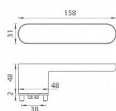

GK - AVUS ONE KL/KL klíč velvet šedá

» DVEŘNÍ KOVÁNÍ » INTERIÉROVÉ » Rozetové kulaté

smart2lock
by GRIFFWERK

EAN 8584138416077

Značka MP

Kód produktu 03751-1396

Rozetová klika na interiérové dveře s obdélníkovou rozetou je vyrobena z materiálů vysoké kvality - zamak a je povrchově upravena. Rozeta pod kliku má rozměry 48 mm x 31 mm a tloušťku 2 mm. Samotná rozeta je součástí designu kliky.

Mechanismus kliky obsahuje vratnou pružinu. Výstupky na rozetě zabraňují jejímu protáčení a šrouby na prošroubování přes celou šířku dveří zaručí pevnější a stabilnější uchycení kování.

Upozornění:

Standardně je kování dodávané se šrouby a čtyřhranem (8x8 mm) pro tloušťku dveří od 38 do 45 mm.