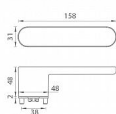

GK - AVUS ONE KL/KL velvet šedá bez spodních rozet

» DVEŘNÍ KOVÁNÍ » INTERIÉROVÉ » Rozetové kulaté

smart2lock
by GRIFFWERK

EAN 4250214624837

Značka MP

Kód produktu 03751-1394

Rozetová klika na interiérové dveře s obdélníkovou rozetou je vyrobena z materiálů vysoké kvality - zamak a je povrchově upravena. Rozeta pod kliku má rozměry 48 mm x 31 mm a tloušťku 2 mm. Samotná rozeta je součástí designu kliky.

Mechanismus kliky obsahuje vratnou pružinu. Výstupky na rozetě zabraňují jejímu protáčení a šrouby na prošroubování přes celou šířku dveří zaručí pevnější a stabilnější uchycení kování.

Upozornění:

Standardně je kování dodávané se šrouby a čtyřhranem (8x8 mm) pro tloušťku dveří od 38 do 45 mm.

U klik s funkcí Smart2lock je potřeba uvést, zda má být uzamykání na klice pravé (označujeme Re) nebo na klice levé (označujeme Li).

Dostupnost sklad SEZAM :

u dodavatele

Dostupné sklad dodavatele:

sklad dodavatele