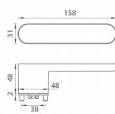

GK - AVUS ONE KL/KL velvet šedá bez spodních rozet

» DVEŘNÍ KOVÁNÍ » INTERIÉROVÉ » Rozetové kulaté

smart2lock
by GRIFFWERK

EAN 4250214624837

Značka MP

Kód produktu 03751-1394

Rozetová klika na interiérové dveře s obdélníkovou rozetou je vyrobena z materiálů vysoké kvality - zamak a je povrchově upravena. Rozeta pod kliku má rozměry 48 mm x 31 mm a tloušťku 2 mm. Samotná rozeta je součástí designu kliky.

Mechanismus kliky obsahuje vratnou pružinu. Výstupky na rozetě zabraňují jejímu protáčení a šrouby na prošroubování přes celou šířku dveří zaručí pevnější a stabilnější uchycení kování.

Upozornění:

Standardně je kování dodávané se šrouby a čtyřhranem (8x8 mm) pro tloušťku dveří od 38 do 45 mm.

U klik s funkcí Smart2lock je potřeba uvést, zda má být uzamykání na klice pravé (označujeme Re) nebo na klice levé (označujeme Li).

Dostupnost sklad SEZAM :

u dodavatele

Dostupné sklad dodavatele:

sklad dodavatele