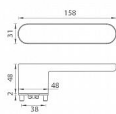

Dostupnost na hlavním skladě:

skladem u dodavatele

Parametry

Značka	MP
Barva	Antracit