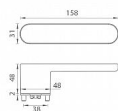

GK - AVUS ONE KL/KL vložka grafit černá

» DVEŘNÍ KOVÁNÍ » INTERIÉROVÉ » Rozetové kulaté

smart2lock
03 257 71 21 1

smart2lock

EAN 8584138416282

Značka MP

Kód produktu 03751-1378

Rozetová klika na interiérové dveře s obdélníkovou rozetou je vyrobena z materiálů vysoké kvality - zamak a je povrchově upravena. Rozeta pod kliku má rozměry 48 mm x 31 mm a tloušťku 2 mm. Samotná rozeta je součástí designu kliky.

Klika ze série Smart2lock má integrovanou inteligentní technologii uzamykání přímo v klice, takže není potřeba rozety s mechanickým klíčem.

Klika je výjimečná svým nadčasovým designem a vysokou kvalitou.

Mechanismus kliky obsahuje vratnou pružinu. Výstupky na rozetě zabraňují jejímu protáčení a šrouby na prošroubování přes celou šířku dveří zaručí pevnější a stabilnější uchycení kování.

Upozornění:

Standardně je kování dodávané se šrouby a čtyřhranem (8x8 mm) pro tloušťku dveří od 38 do 45 mm.

U klik s funkcí Smart2lock je potřeba uvést, zda má být uzamykání na klice pravé (označujeme Re) nebo na klice levé (označujeme Li).

Dostupnost sklad SEZAM :

u dodavatele

Dostupné sklad dodavatele:

sklad dodavatele

Parametry

Další vlastnosti FAST LOCK

Značka MP

Barva Černá