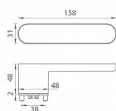

GK - AVUS ONE KL/KL vložka kašmír šedá

» DVEŘNÍ KOVÁNÍ » INTERIÉROVÉ » Rozetové kulaté

smart2lock
10000000000000

smart2lock

EAN	8584138436037
Značka	MP
Kód produktu	03751-1388
Balení	0 ks

Rozetová klika na interiérové dveře s obdélníkovou rozetou je vyrobena z materiálů vysoké kvality - zamak a je povrchově upravena. Rozeta pod kliku má rozměry 48 mm x 31 mm a tloušťku 2 mm. Samotná rozeta je součástí designu kliky.

Klika ze série Smart2lock má integrovanou inteligentní technologii uzamykání přímo v klice, takže není potřeba rozety s mechanickým klíčem.

Klika je výjimečná svým nadčasovým designem a vysokou kvalitou.

Mechanismus kliky obsahuje vratnou pružinu. Výstupky na rozetě zabraňují jejímu protáčení a šrouby na prošroubování přes celou šířku dveří zaručí pevnější a stabilnější uchycení kování.

Upozornění:

Standardně je kování dodávané se šrouby a čtyřhranem (8x8 mm) pro tloušťku dveří od 38 do 45 mm.

U klik s funkcí Smart2lock je potřeba uvést, zda má být uzamykání na klice pravé (označujeme Re) nebo na klice levé (označujeme Li).

Dostupnost na hlavním skladě:

skladem u dodavatele

Parametry

Značka	MP
Barva	Antracit