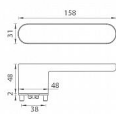

GK - AVUS ONE KL/KL vložka kašmír šedá

» DVEŘNÍ KOVÁNÍ » INTERIÉROVÉ » Rozetové kulaté

smart2lock
03.02.2024

smart2lock

EAN	8584138436037
Značka	MP
Kód produktu	03751-1388
Balení	0 ks

Rozetová klika na interiérové dveře s obdélníkovou rozetou je vyrobena z materiálů vysoké kvality - zamak a je povrchově upravena. Rozeta pod kliku má rozměry 48 mm x 31 mm a tloušťku 2 mm. Samotná rozeta je součástí designu kliky.

Klika ze série Smart2lock má integrovanou inteligentní technologii uzamykání přímo v klice, takže není potřeba rozety s mechanickým klíčem.

Klika je výjimečná svým nadčasovým designem a vysokou kvalitou.

Mechanismus kliky obsahuje vratnou pružinu. Výstupky na rozetě zabraňují jejímu protáčení a šrouby na prošroubování přes celou šířku dveří zaručí pevnější a stabilnější uchycení kování.

Upozornění:

Standardně je kování dodávané se šrouby a čtyřhranem (8x8 mm) pro tloušťku dveří od 38 do 45 mm.

U klik s funkcí Smart2lock je potřeba uvést, zda má být uzamykání na klice pravé (označujeme Re) nebo na klice levé (označujeme Li).

Dostupnost na hlavním skladě:

skladem u dodavatele

Parametry

Značka	MP
Barva	Antracit