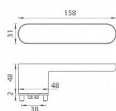

# GK - AVUS ONE KL/KL vložka velvet šedá

» DVEŘNÍ KOVÁNÍ » INTERIÉROVÉ » Rozetové kulaté

**smart2lock**  
by GRIFFWERK

EAN 8584138416084

Značka MP

Kód produktu 03751-1398

Rozetová klika na interiérové dveře s obdélníkovou rozetou je vyrobena z materiálů vysoké kvality - zamak a je povrchově upravena. Rozeta pod kliku má rozměry 48 mm x 31 mm a tloušťku 2 mm. Samotná rozeta je součástí designu kliky.

Mechanismus kliky obsahuje vratnou pružinu. Výstupky na rozetě zabraňují jejímu protáčení a šrouby na prošroubování přes celou šířku dveří zaručí pevnější a stabilnější uchycení kování.

## Upozornění:

Standardně je kování dodávané se šrouby a čtyřhranem (8x8 mm) pro tloušťku dveří od 38 do 45 mm.

U klik s funkcí Smart2lock je potřeba uvést, zda má být uzamykání na klice pravé (označujeme Re) nebo na klice levé (označujeme Li).