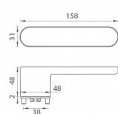

smart2lock

Klika Re

Klika Li

Značka

MP

Kód produktu

MP03751-1374

Rozetová klika na interiérové dveře s obdélníkovou rozetou je vyrobena z materiálů vysoké kvality - zamak a je povrchově upravena. Rozeta pod kliku má rozměry 48 mm x 31 mm a tloušťku 2 mm. Samotná rozeta je součástí designu kliky.

Klika ze série Smart2lock má integrovanou inteligentní technologii uzamykání přímo v klice, takže není potřeba rozety s mechanickým klíčem.

Klika je výjimečná svým nadčasovým designem a vysokou kvalitou.

Mechanismus kliky obsahuje vratnou pružinu. Výstupky na rozetě zabraňují jejímu protáčení a šrouby na prošroubování přes celou šířku dveří zaručí pevnější a stabilnější uchycení kování.

Upozornění:

Standardně je kování dodávané se šrouby a čtyřhranem (8x8 mm) pro tloušťku dveří od 38 do 45 mm.

U klik s funkcí Smart2lock je potřeba uvést, zda má být uzamčeno na klice pravé (označujeme Re) nebo na klice levé (označujeme Li).

Dostupnost sklad SEZAM :

u dodavatele

Dostupné sklad dodavatele:

momentálně nedostupné

Parametry

Další vlastnosti

FAST LOCK

Značka

MP