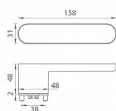

GK - AVUS ONE rozetové kování kašmír šedá

» DVEŘNÍ KOVÁNÍ » INTERIÉROVÉ » Rozetové kulaté

smart2lock
132272124

smart2lock

Značka	MP
Kód produktu	MP03751-1384
Balení	0 ks

Rozetová klika na interiérové dveře s obdélníkovou rozetou je vyrobena z materiálů vysoké kvality - zamak a je povrchově upravena. Rozeta pod kliku má rozměry 48 mm x 31 mm a tloušťku 2 mm. Samotná rozeta je součástí designu kliky.

Klika ze série Smart2lock má integrovanou inteligentní technologii uzamykání přímo v klice, takže není potřeba rozety s mechanickým klíčem.

Klika je výjimečná svým nadčasovým designem a vysokou kvalitou.

Mechanismus kliky obsahuje vratnou pružinu. Výstupky na rozetě zabraňují jejímu protáčení a šrouby na prošroubování přes celou šířku dveří zaručí pevnější a stabilnější uchycení kování.

Upozornění:

Standardně je kování dodávané se šrouby a čtyřhranem (8x8 mm) pro tloušťku dveří od 38 do 45 mm.

U klik s funkcí Smart2lock je potřeba uvést, zda má být uzamykání na klice pravé (označujeme Re) nebo na klice levé (označujeme Li).

Dostupnost na hlavním skladě: **Parametry** skladem u dodavatele

Značka	MP