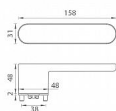

GK - AVUS ONE rozetové kování kašmír šedá

» DVEŘNÍ KOVÁNÍ » INTERIÉROVÉ » Rozetové kulaté

smart2lock

smart2lock

Značka	MP
Kód produktu	MP03751-1384
Balení	0 ks

Rozetová klika na interiérové dveře s obdélníkovou rozetou je vyrobena z materiálů vysoké kvality - zamak a je povrchově upravena. Rozeta pod kliku má rozměry 48 mm x 31 mm a tloušťku 2 mm. Samotná rozeta je součástí designu kliky.

Klika ze série Smart2lock má integrovanou inteligentní technologii uzamykání přímo v klice, takže není potřeba rozety s mechanickým klíčem.

Klika je výjimečná svým nadčasovým designem a vysokou kvalitou.

Mechanismus kliky obsahuje vratnou pružinu. Výstupky na rozetě zabraňují jejímu protáčení a šrouby na prošroubování přes celou šířku dveří zaručí pevnější a stabilnější uchycení kování.

Upozornění:

Standardně je kování dodávané se šrouby a čtyřhranem (8x8 mm) pro tloušťku dveří od 38 do 45 mm.

U klik s funkcí Smart2lock je potřeba uvést, zda má být uzamykání na klice pravé (označujeme Re) nebo na klice levé (označujeme Li).

Dostupnost na hlavním skladě: **Parametry** skladem u dodavatele

Značka	MP