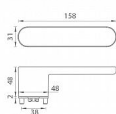

GK - AVUS ONE rozetové kování velvet šedá

» DVEŘNÍ KOVÁNÍ » INTERIÉROVÉ » Rozetové kulaté

smart2lock
by GRIFFWERK

Značka

MP

Kód produktu

MP03751-1394

Rozetová klika na interiérové dveře s obdélníkovou rozetou je vyrobena z materiálů vysoké kvality - zamak a je povrchově upravena. Rozeta pod kliku má rozměry 48 mm x 31 mm a tloušťku 2 mm. Samotná rozeta je součástí designu kliky.

Mechanismus kliky obsahuje vratnou pružinu. Výstupky na rozetě zabraňují jejímu protáčení a šrouby na prošroubování přes celou šířku dveří zaručí pevnější a stabilnější uchycení kování.

Upozornění:

Standardně je kování dodávané se šrouby a čtyřhranem (8x8 mm) pro tloušťku dveří od 38 do 45 mm.