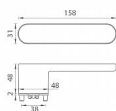

GK - AVUS ONE rozetové kování velvet šedá

» DVEŘNÍ KOVÁNÍ » INTERIÉROVÉ » Rozetové kulaté

smart2lock
by GRIFFWERK

Značka	MP
Kód produktu	MP03751-1394
Balení	0 ks

Rozetová klika na interiérové dveře s obdélníkovou rozetou je vyrobena z materiálů vysoké kvality - zamak a je povrchově upravena. Rozeta pod kliku má rozměry 48 mm x 31 mm a tloušťku 2 mm. Samotná rozeta je součástí designu kliky.

Mechanismus kliky obsahuje vratnou pružinu. Výstupky na rozetě zabraňují jejímu protáčení a šrouby na prošroubování přes celou šířku dveří zaručí pevnější a stabilnější uchycení kování.

Upozornění:

Standardně je kování dodávané se šrouby a čtyřhranem (8x8 mm) pro tloušťku dveří od 38 do 45 mm.

U klik s funkcí Smart2lock je potřeba uvést, zda má být uzamykání na klice pravé (označujeme Re) nebo na klice levé (označujeme Li).

Dostupnost na hlavním skladě:

skladem u dodavatele

Parametry

Značka	MP
--------	----