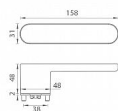

GK - AVUS ONE smart2lock WC LI grafit černá

» DVEŘNÍ KOVÁNÍ » INTERIÉROVÉ » Rozetové kulaté

smart2lock
03.02.2024

smart2lock

EAN 4250214624875

Značka MP

Kód produktu 03751-1380

Rozetová klika na interiérové dveře s obdélníkovou rozetou je vyrobena z materiálů vysoké kvality - zamak a je povrchově upravena. Rozeta pod kliku má rozměry 48 mm x 31 mm a tloušťku 2 mm. Samotná rozeta je součástí designu kliky.

Klika ze série Smart2lock má integrovanou inteligentní technologii uzamykání přímo v klice, takže není potřeba rozety s mechanickým klíčem.

Klika je výjimečná svým nadčasovým designem a vysokou kvalitou.

Mechanismus kliky obsahuje vratnou pružinu. Výstupky na rozetě zabraňují jejímu protáčení a šrouby na prošroubování přes celou šířku dveří zaručí pevnější a stabilnější uchycení kování.

Upozornění:

Standardně je kování dodávané se šrouby a čtyřhranem (8x8 mm) pro tloušťku dveří od 38 do 45 mm.

U klik s funkcí Smart2lock je potřeba uvést, zda má být uzamykání na klice pravé (označujeme Re) nebo na klice levé (označujeme Li).

Dostupnost sklad SEZAM :

u dodavatele

Dostupné sklad dodavatele:

sklad dodavatele

Parametry

Další vlastnosti FAST LOCK

Značka MP

Barva Černá