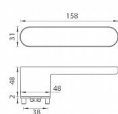

# GK - AVUS ONE smart2lock WC LI kašmír šedá

» DVEŘNÍ KOVÁNÍ » INTERIÉROVÉ » Rozetové kulaté

EAN 4250214650034

Značka MP

Kód produktu 03751-1392

Rozetová klika na interiérové dveře s obdélníkovou rozetou je vyrobena z materiálů vysoké kvality - zamak a je povrchově upravena. Rozeta pod kliku má rozměry 48 mm x 31 mm a tloušťku 2 mm. Samotná rozeta je součástí designu kliky.

Mechanismus kliky obsahuje vratnou pružinu. Výstupky na rozetě zabraňují jejímu protáčení a šrouby na prošroubování přes celou šířku dveří zaručí pevnější a stabilnější uchycení kování.

## Upozornění:

Standardně je kování dodávané se šrouby a čtyřhranem (8x8 mm) pro tloušťku dveří od 38 do 45 mm.

U klik s funkcí Smart2lock je potřeba uvést, zda má být uzamykání na klice pravé (označujeme Re) nebo na klice levé (označujeme Li).