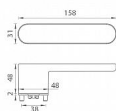

GK - AVUS ONE smart2lock WC LI kašmír šedá

» DVEŘNÍ KOVÁNÍ » INTERIÉROVÉ » Rozetové kulaté

smart2lock
4250214650034

smart2lock

EAN	4250214650034
Značka	MP
Kód produktu	03751-1392
Balení	0 ks

Rozetová klika na interiérové dveře s obdélníkovou rozetou je vyrobena z materiálů vysoké kvality - zamak a je povrchově upravena. Rozeta pod kliku má rozměry 48 mm x 31 mm a tloušťku 2 mm. Samotná rozeta je součástí designu kliky.

Klika ze série Smart2lock má integrovanou inteligentní technologii uzamykání přímo v klice, takže není potřeba rozety s mechanickým klíčem.

Klika je výjimečná svým nadčasovým designem a vysokou kvalitou.

Mechanismus kliky obsahuje vratnou pružinu. Výstupky na rozetě zabraňují jejímu protáčení a šrouby na prošroubování přes celou šířku dveří zaručí pevnější a stabilnější uchycení kování.

Upozornění:

Standardně je kování dodávané se šrouby a čtyřhranem (8x8 mm) pro tloušťku dveří od 38 do 45 mm.

U klik s funkcí Smart2lock je potřeba uvést, zda má být uzamčeno na klice pravé (označujeme Re) nebo na klice levé (označujeme Li).

Dostupnost na hlavním skladě:

skladem u dodavatele

Parametry

Značka	MP
Barva	Antracit