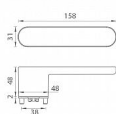

GK - AVUS ONE smart2lock WC LI kašmír šedá

» DVEŘNÍ KOVÁNÍ » INTERIÉROVÉ » Rozetové kulaté

smart2lock
4250214650034

smart2lock

EAN 4250214650034

Značka MP

Kód produktu 03751-1392

Rozetová klika na interiérové dveře s obdélníkovou rozetou je vyrobena z materiálů vysoké kvality - zamak a je povrchově upravena. Rozeta pod kliku má rozměry 48 mm x 31 mm a tloušťku 2 mm. Samotná rozeta je součástí designu kliky.

Klika ze série Smart2lock má integrovanou inteligentní technologii uzamykání přímo v klice, takže není potřeba rozety s mechanickým klíčem.

Klika je výjimečná svým nadčasovým designem a vysokou kvalitou.

Mechanismus kliky obsahuje vratnou pružinu. Výstupky na rozetě zabraňují jejímu protáčení a šrouby na prošroubování přes celou šířku dveří zaručí pevnější a stabilnější uchycení kování.

Upozornění:

Standardně je kování dodávané se šrouby a čtyřhranem (8x8 mm) pro tloušťku dveří od 38 do 45 mm.

U klik s funkcí Smart2lock je potřeba uvést, zda má být uzamykání na klice pravé (označujeme Re) nebo na klice levé (označujeme Li).

Dostupnost sklad SEZAM :

u dodavatele

Dostupné sklad dodavatele:

sklad dodavatele

Parametry

Další vlastnosti FAST LOCK

Značka MP

Barva Antracit