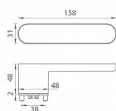

GK - AVUS ONE smart2lock WC LI kašmír šedá

» DVEŘNÍ KOVÁNÍ » INTERIÉROVÉ » Rozetové kulaté

smart2lock
03.02.2024

smart2lock

EAN	4250214650034
Značka	MP
Kód produktu	03751-1392
Balení	0 ks

Rozetová klika na interiérové dveře s obdélníkovou rozetou je vyrobena z materiálů vysoké kvality - zamak a je povrchově upravena. Rozeta pod kliku má rozměry 48 mm x 31 mm a tloušťku 2 mm. Samotná rozeta je součástí designu kliky.

Klika ze série Smart2lock má integrovanou inteligentní technologii uzamykání přímo v klice, takže není potřeba rozety s mechanickým klíčem.

Klika je výjimečná svým nadčasovým designem a vysokou kvalitou.

Mechanismus kliky obsahuje vratnou pružinu. Výstupky na rozetě zabraňují jejímu protáčení a šrouby na prošroubování přes celou šířku dveří zaručí pevnější a stabilnější uchycení kování.

Upozornění:

Standardně je kování dodávané se šrouby a čtyřhranem (8x8 mm) pro tloušťku dveří od 38 do 45 mm.

U klik s funkcí Smart2lock je potřeba uvést, zda má být uzamčeno na klice pravé (označujeme Re) nebo na klice levé (označujeme Li).

Dostupnost na hlavním skladě:

skladem u dodavatele

Parametry

Značka	MP
Barva	Antracit