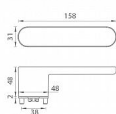

GK - AVUS ONE smart2lock WC LI velvet šedá

» DVEŘNÍ KOVÁNÍ » INTERIÉROVÉ » Rozetové kulaté

smart2lock
by GRIFFWERK

EAN 4250214624844

Značka MP

Kód produktu 03751-1400

Rozetová klika na interiérové dveře s obdélníkovou rozetou je vyrobena z materiálů vysoké kvality - zamak a je povrchově upravena. Rozeta pod kliku má rozměry 48 mm x 31 mm a tloušťku 2 mm. Samotná rozeta je součástí designu kliky.

Mechanismus kliky obsahuje vratnou pružinu. Výstupky na rozetě zabraňují jejímu protáčení a šrouby na prošroubování přes celou šířku dveří zaručí pevnější a stabilnější uchycení kování.

Upozornění:

Standardně je kování dodávané se šrouby a čtyřhranem (8x8 mm) pro tloušťku dveří od 38 do 45 mm.

U klik s funkcí Smart2lock je potřeba uvést, zda má být uzamykání na klice pravé (označujeme Re) nebo na klice levé (označujeme Li).

Dostupnost sklad SEZAM :

u dodavatele

Dostupné sklad dodavatele:

sklad dodavatele