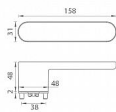

GK - AVUS ONE smart2lock WC Re grafit černá

» DVEŘNÍ KOVÁNÍ » INTERIÉROVÉ » Rozetové kulaté

smart2lock
03.02.2021

smart2lock

EAN 4250214624882

Značka MP

Kód produktu 03751-1382

Rozetová klika na interiérové dveře s obdélníkovou rozetou je vyrobena z materiálů vysoké kvality - zamak a je povrchově upravena. Rozeta pod kliku má rozměry 48 mm x 31 mm a tloušťku 2 mm. Samotná rozeta je součástí designu kliky.

Klika ze série Smart2lock má integrovanou inteligentní technologii uzamykání přímo v klice, takže není potřeba rozety s mechanickým klíčem.

Klika je výjimečná svým nadčasovým designem a vysokou kvalitou.

Mechanismus kliky obsahuje vratnou pružinu. Výstupky na rozetě zabraňují jejímu protáčení a šrouby na prošroubování přes celou šířku dveří zaručí pevnější a stabilnější uchycení kování.

Upozornění:

Standardně je kování dodávané se šrouby a čtyřhranem (8x8 mm) pro tloušťku dveří od 38 do 45 mm.

U klik s funkcí Smart2lock je potřeba uvést, zda má být uzamykání na klice pravé (označujeme Re) nebo na klice levé (označujeme Li).

Dostupnost sklad SEZAM :

u dodavatele

Dostupné sklad dodavatele:

sklad dodavatele

Parametry

Další vlastnosti FAST LOCK

Značka MP

Barva Černá