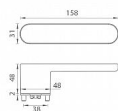

GK - AVUS ONE smart2lock WC Re grafit černá

» DVEŘNÍ KOVÁNÍ » INTERIÉROVÉ » Rozetové kulaté

smart2lock
03.02.2024

smart2lock

EAN 4250214624882

Značka MP

Kód produktu 03751-1382

Rozetová klika na interiérové dveře s obdélníkovou rozetou je vyrobena z materiálů vysoké kvality - zamak a je povrchově upravena. Rozeta pod kliku má rozměry 48 mm x 31 mm a tloušťku 2 mm. Samotná rozeta je součástí designu kliky.

Klika ze série Smart2lock má integrovanou inteligentní technologii uzamykání přímo v klice, takže není potřeba rozety s mechanickým klíčem.

Klika je výjimečná svým nadčasovým designem a vysokou kvalitou.

Mechanismus kliky obsahuje vratnou pružinu. Výstupky na rozetě zabraňují jejímu protáčení a šrouby na prošroubování přes celou šířku dveří zaručí pevnější a stabilnější uchycení kování.

Upozornění:

Standardně je kování dodávané se šrouby a čtyřhranem (8x8 mm) pro tloušťku dveří od 38 do 45 mm.

U klik s funkcí Smart2lock je potřeba uvést, zda má být uzamykání na klice pravé (označujeme Re) nebo na klice levé (označujeme Li).

Dostupnost sklad SEZAM :

u dodavatele

Dostupné sklad dodavatele:

sklad dodavatele

Parametry

Další vlastnosti FAST LOCK

Značka MP

Barva Černá